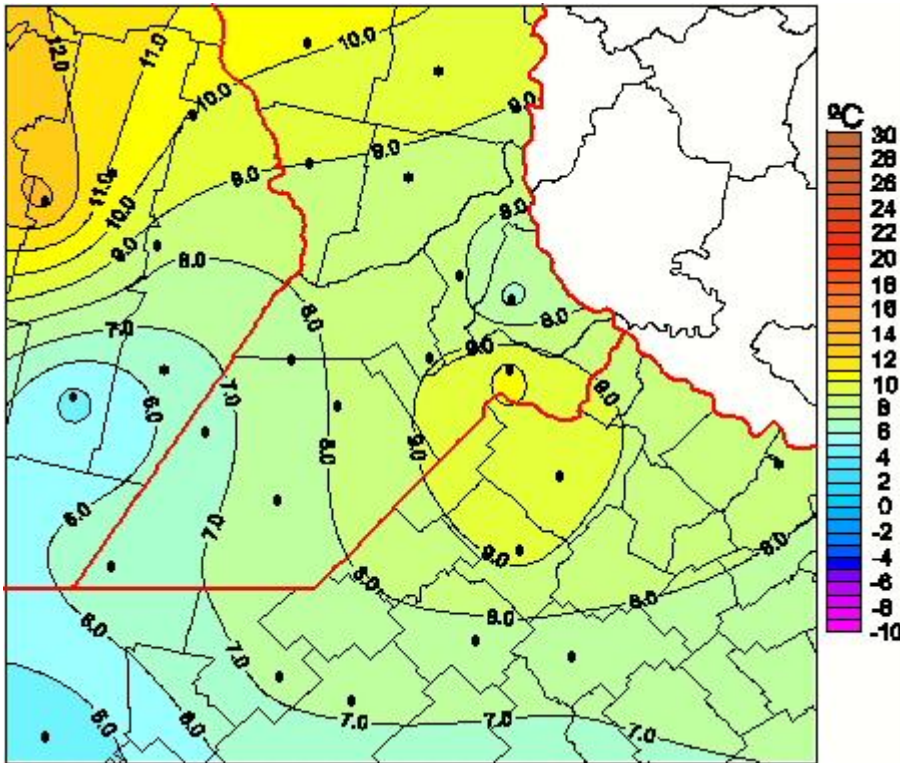

Temperaturas Medias

Mapa de temperaturas medias de las las últimas 24 horas.
(Desde las 8:00AM hasta las 8:00AM). Se actualiza a las 10:00hs.