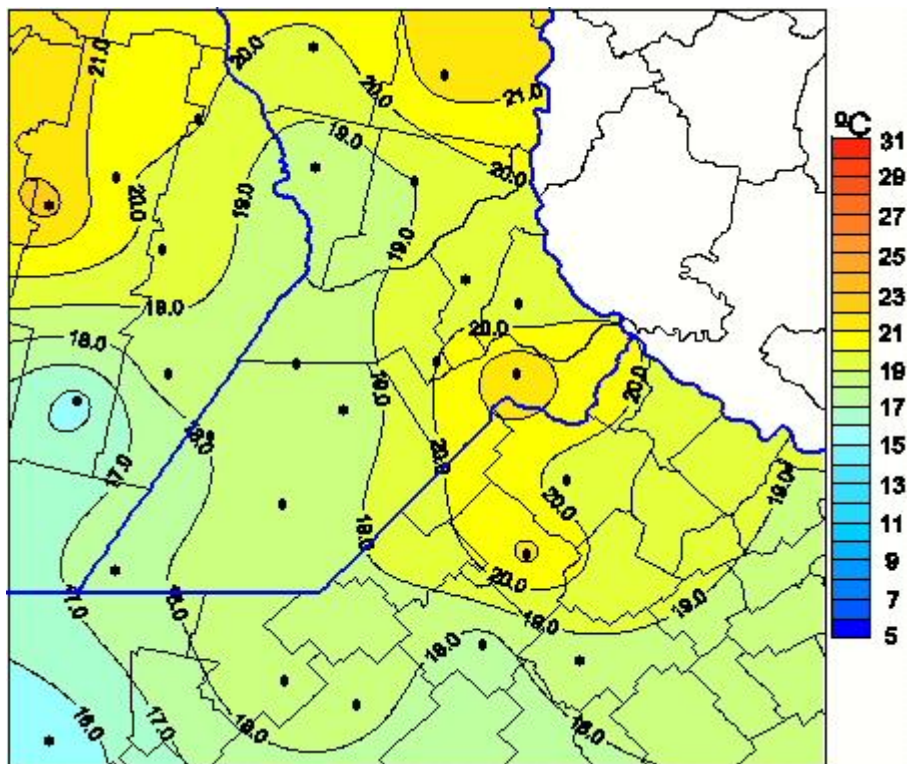

Temperaturas Máximas

Mapa de temperaturas máximas de las las últimas 24 horas.
(Desde las 8:00AM hasta las 8:00AM). Se actualiza a las 10:00hs.