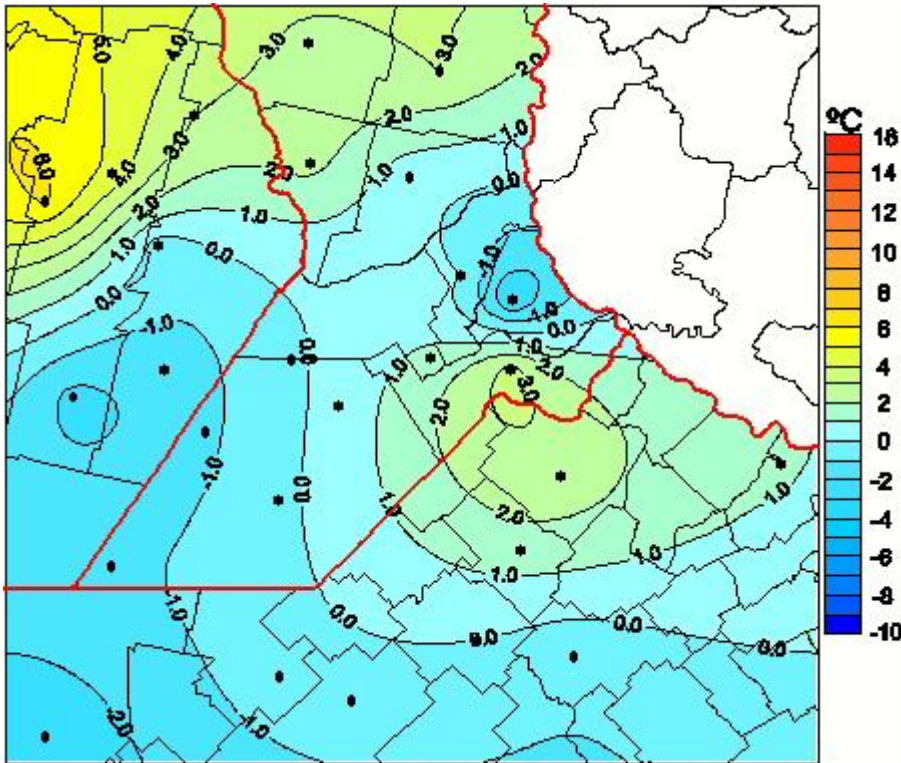

# Temperaturas Mínimas

Mapa de temperaturas mínimas de las las últimas 24 horas.  
(Desde las 8:00AM hasta las 8:00AM). Se actualiza a las 10:00hs.