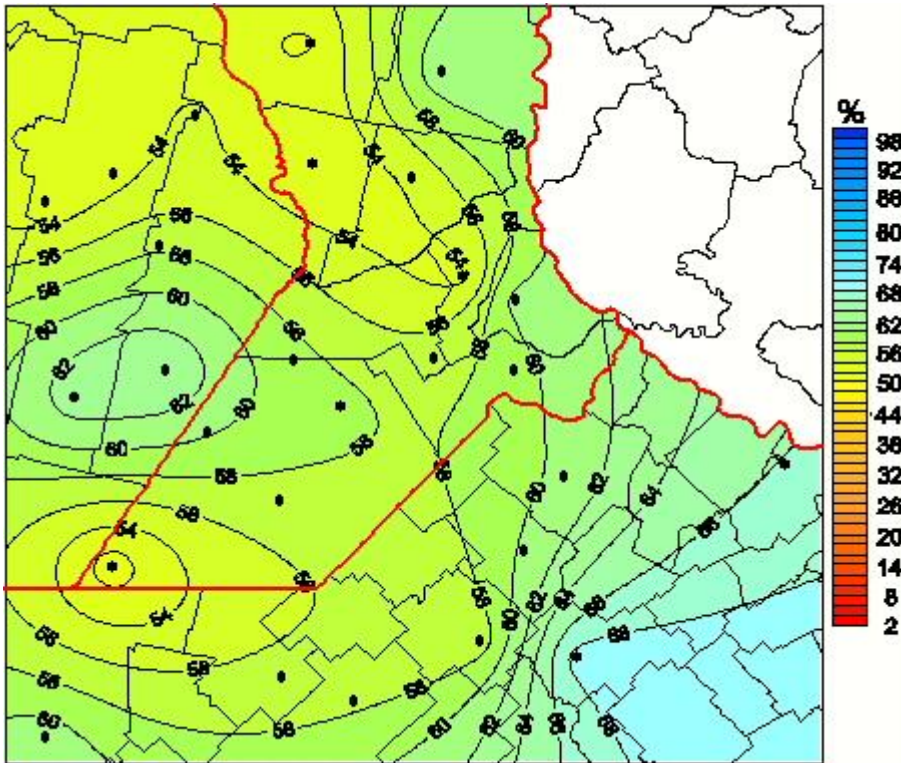

Humedad Relativa

Mapa de humedad relativa de las últimas 24 horas.
(Desde las 8:00AM hasta las 8:00AM). Se actualiza a las 10:00hs.