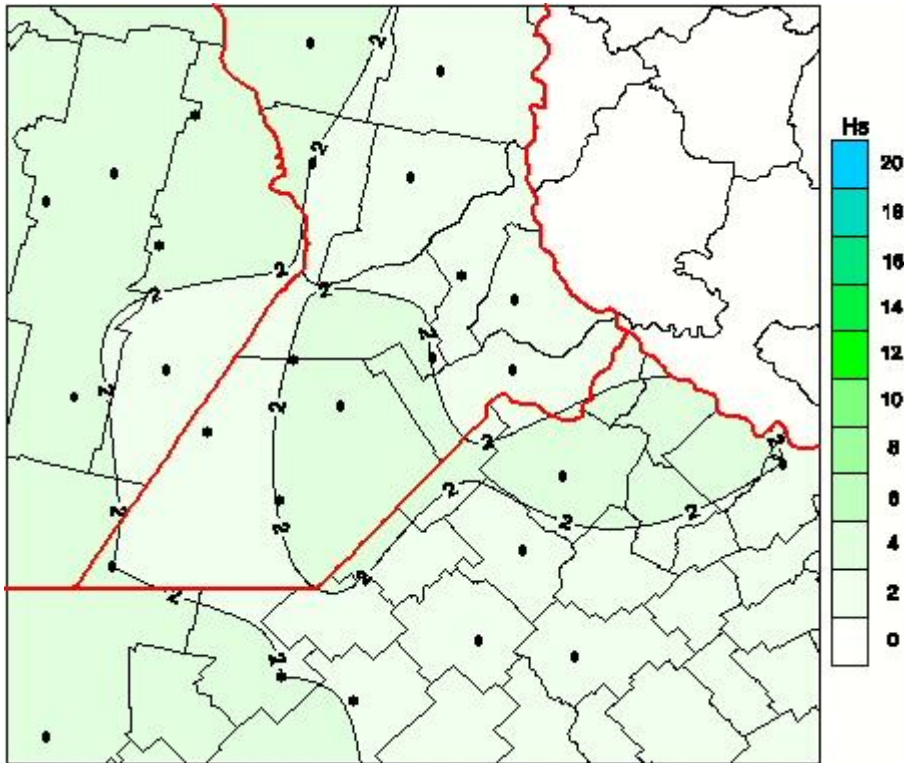

Humedad de Hoja

Mapa de humedad de hoja de las las últimas 24 horas.
(Desde las 8:00AM hasta las 8:00AM). Se actualiza a las 10:00hs.