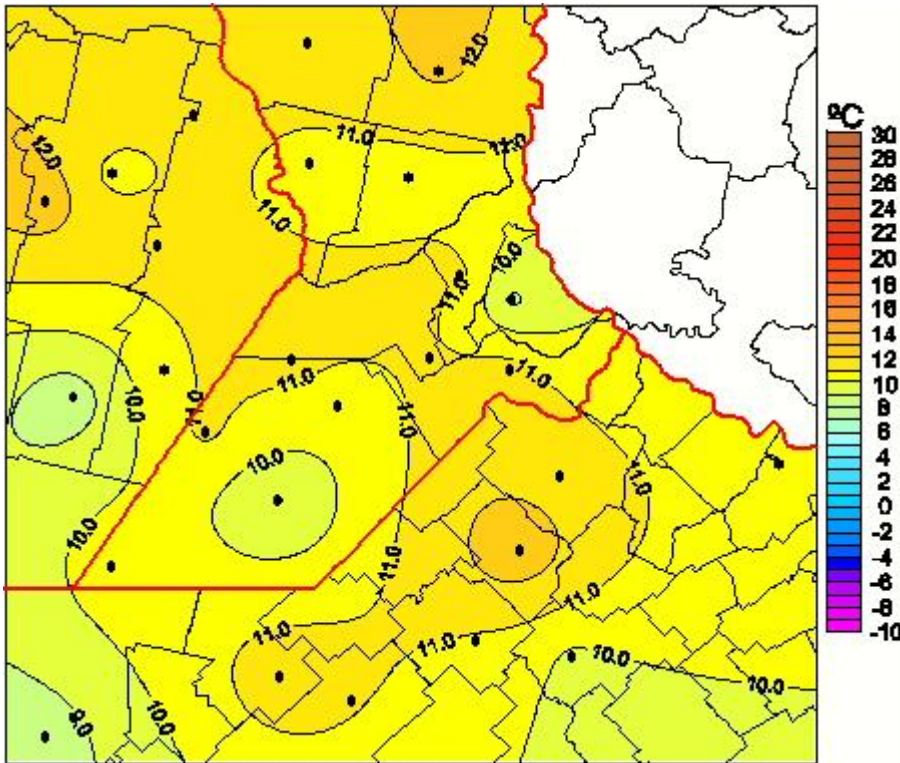

Temperaturas Medias

Mapa de temperaturas medias de las las últimas 72 horas.
(Desde las 8:00AM hasta las 8:00AM). Se actualiza a las 10:00hs.

BOLSA
DE COMERCIO
DE ROSARIO

 www.facebook.com/BCROficial

 twitter.com/bcrgrensa