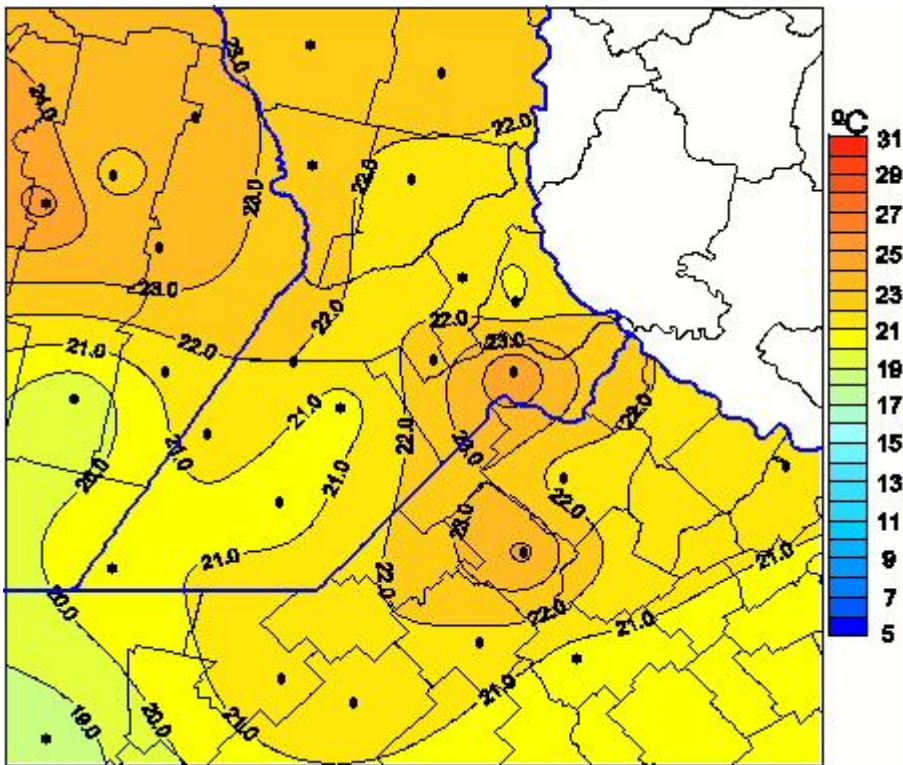

# Temperaturas Máximas

Mapa de temperaturas máximas de las las últimas 72 horas.  
(Desde las 8:00AM hasta las 8:00AM). Se actualiza a las 10:00hs.