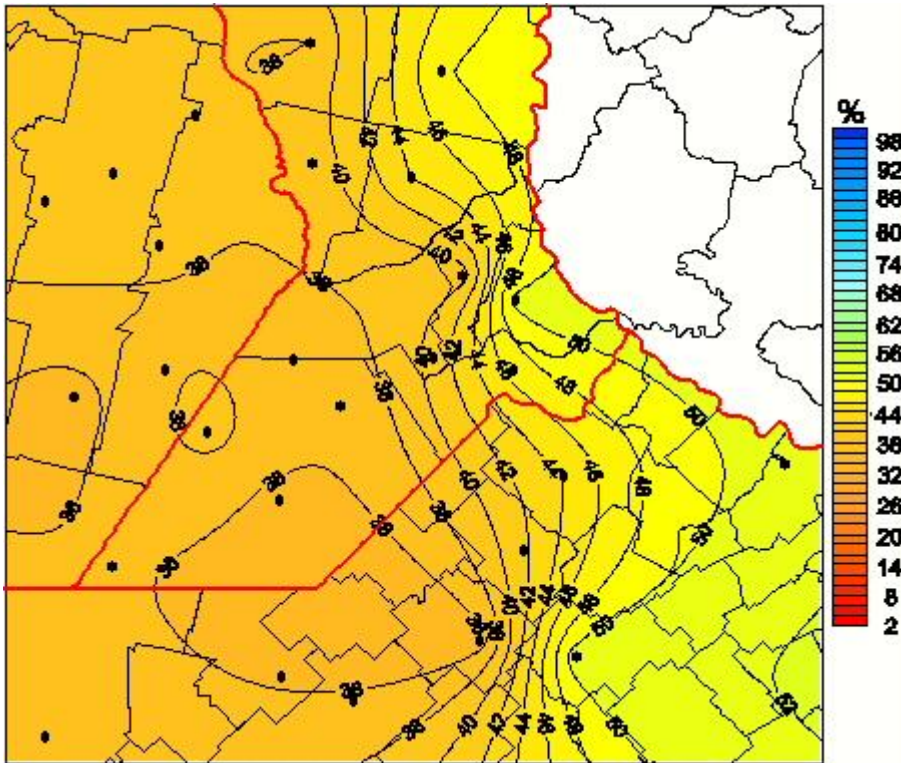

## Humedad Relativa

Mapa de humedad relativa de las las últimas 72 horas.  
(Desde las 8:00AM hasta las 8:00AM). Se actualiza a las 10:00hs.