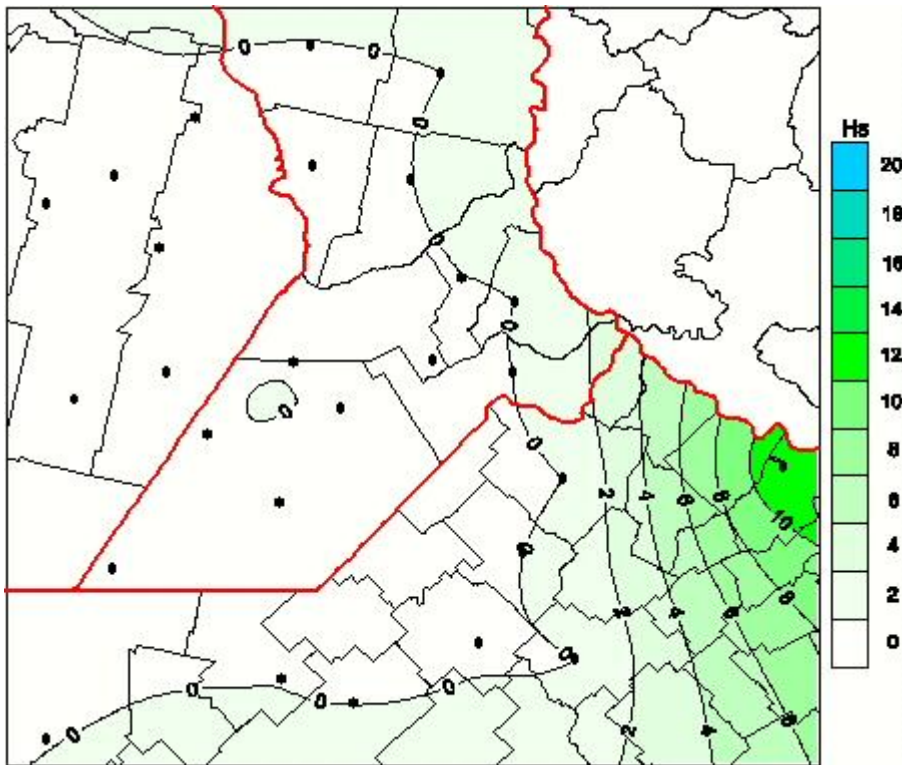

Humedad de Hoja

Mapa de humedad de hoja de las las últimas 72 horas.
(Desde las 8:00AM hasta las 8:00AM). Se actualiza a las 10:00hs.

BOLSA
DE COMERCIO
DE ROSARIO

 www.facebook.com/BCROficial

 twitter.com/bcrgrensa