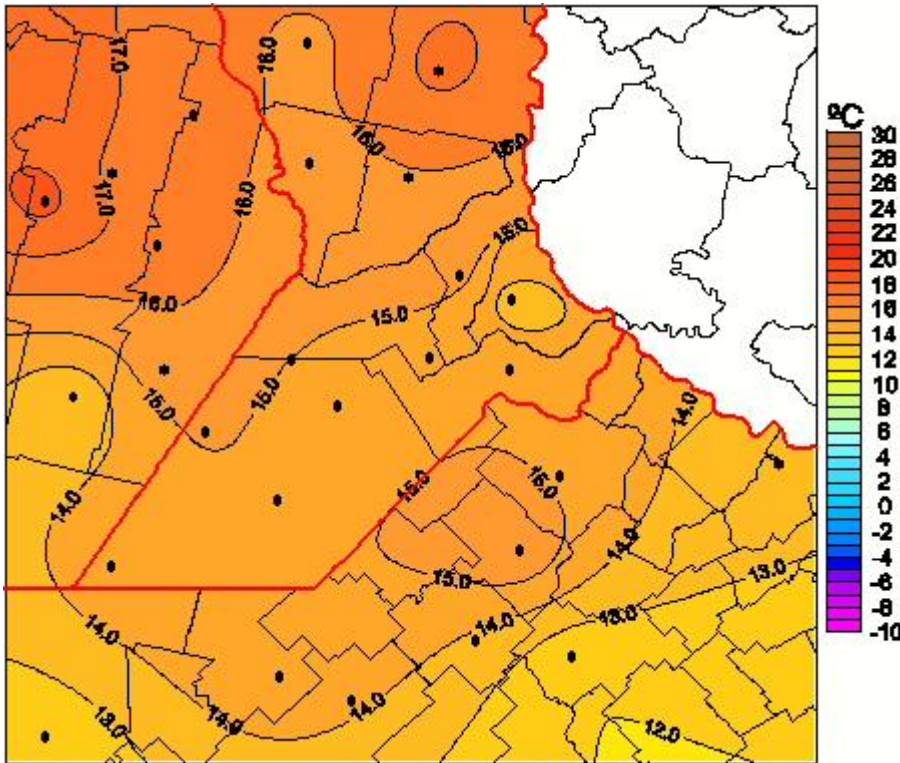

Temperaturas Medias

Mapa de temperaturas medias de las las últimas 24 horas.
(Desde las 8:00AM hasta las 8:00AM). Se actualiza a las 10:00hs.