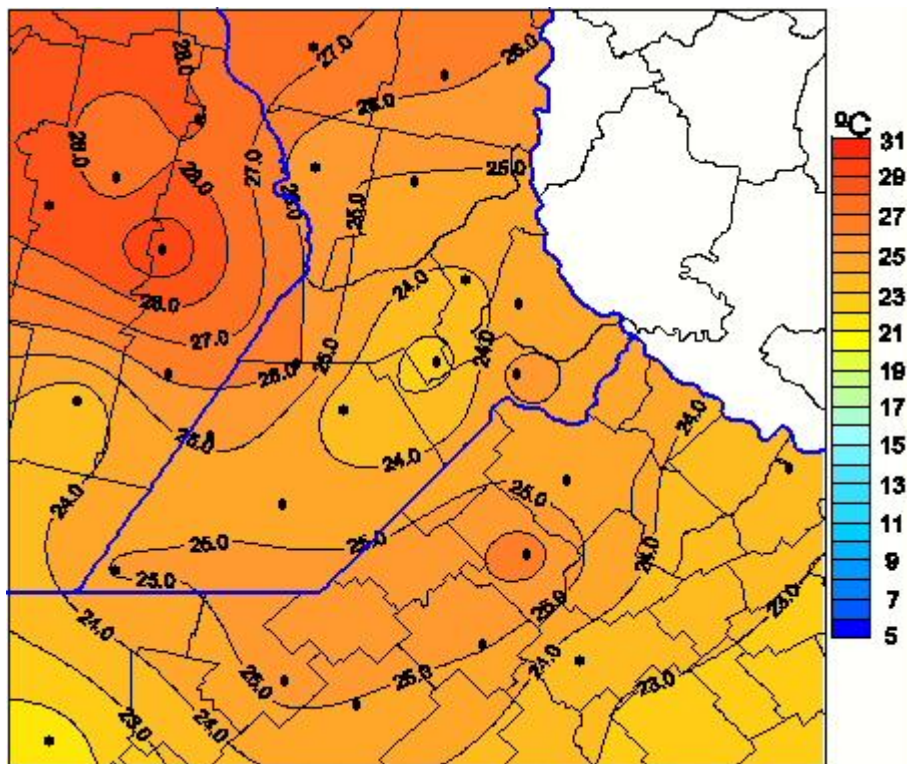

Temperaturas Máximas

Mapa de temperaturas máximas de las últimas 24 horas.
(Desde las 8:00AM hasta las 8:00AM). Se actualiza a las 10:00hs.