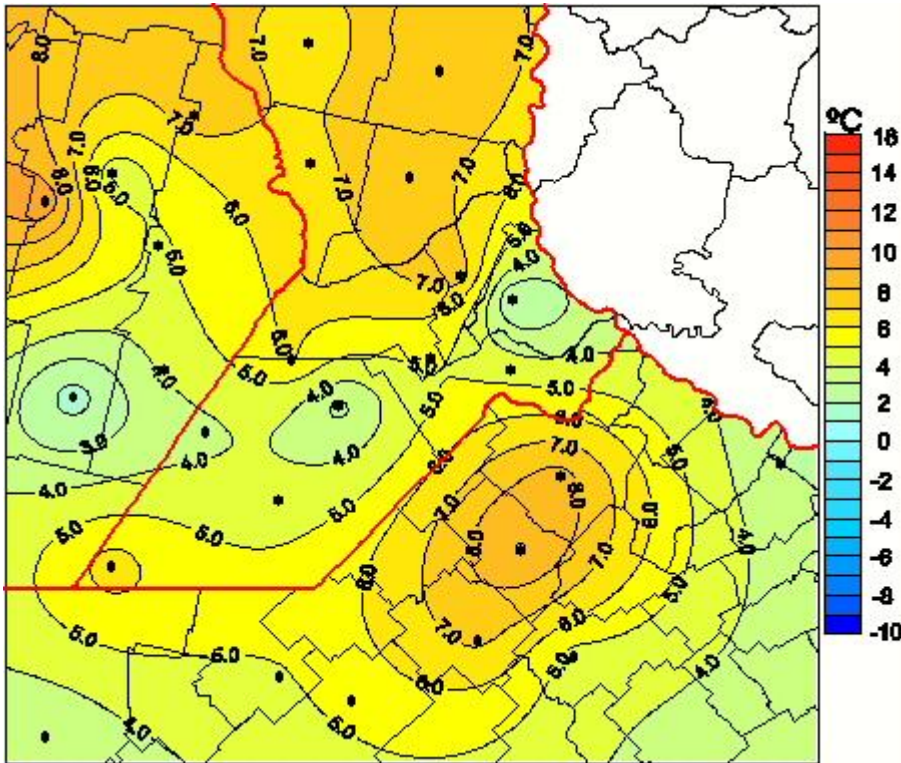

## Temperaturas Mínimas

Mapa de temperaturas mínimas de las las últimas 24 horas.  
(Desde las 8:00AM hasta las 8:00AM). Se actualiza a las 10:00hs.