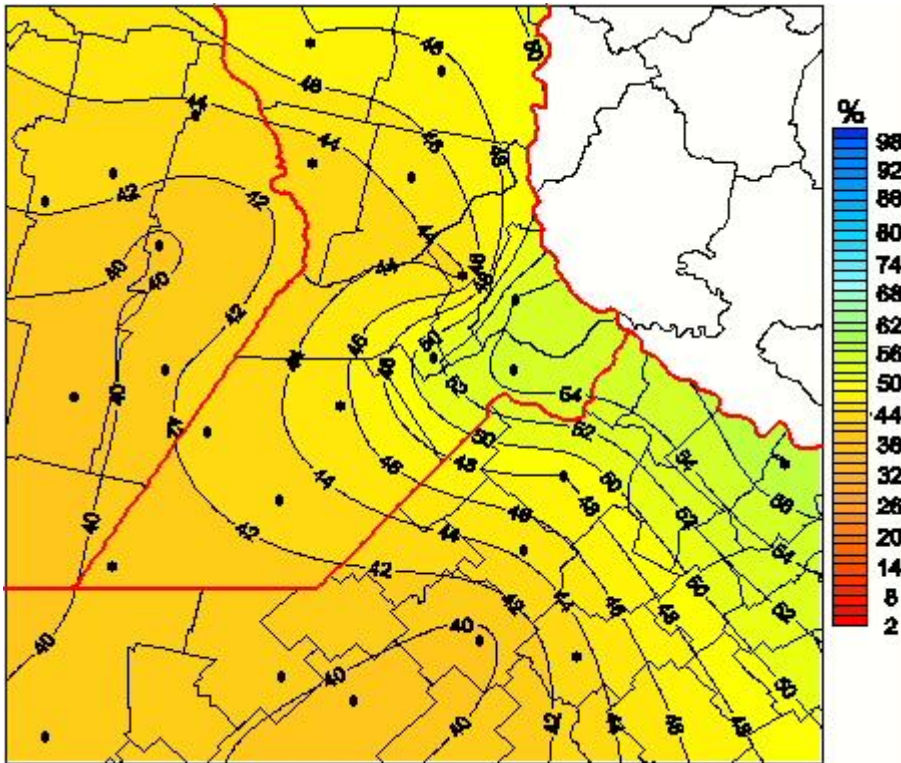

Humedad Relativa

Mapa de humedad relativa de las las últimas 24 horas.
(Desde las 8:00AM hasta las 8:00AM). Se actualiza a las 10:00hs.