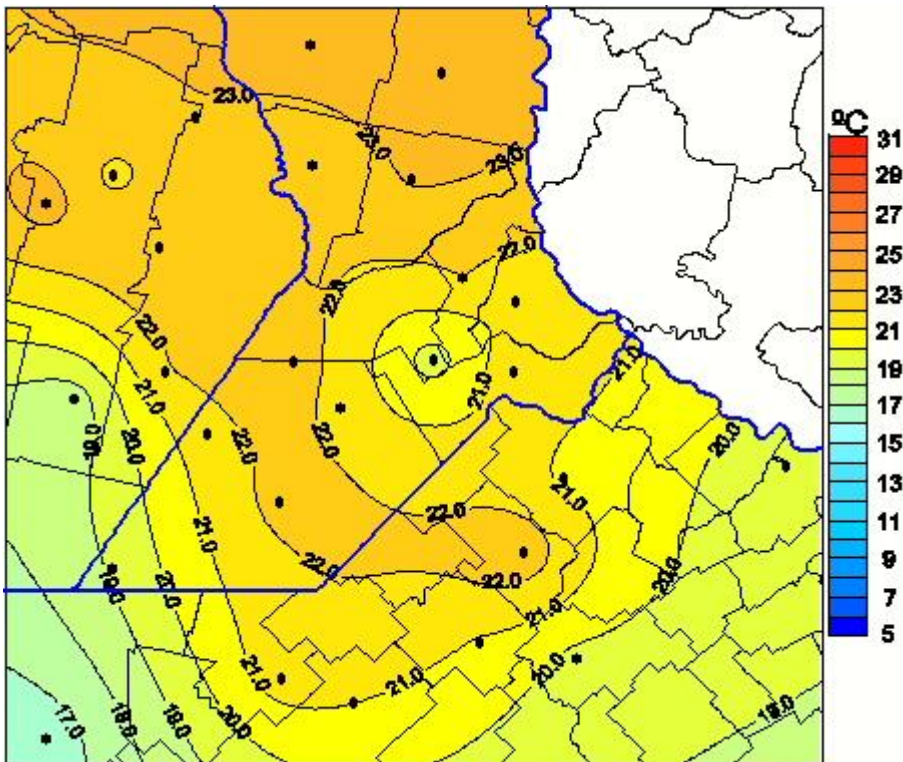

# Temperaturas Medias

Mapa de temperaturas medias de las las últimas 24 horas.  
(Desde las 8:00AM hasta las 8:00AM). Se actualiza a las 10:00hs.