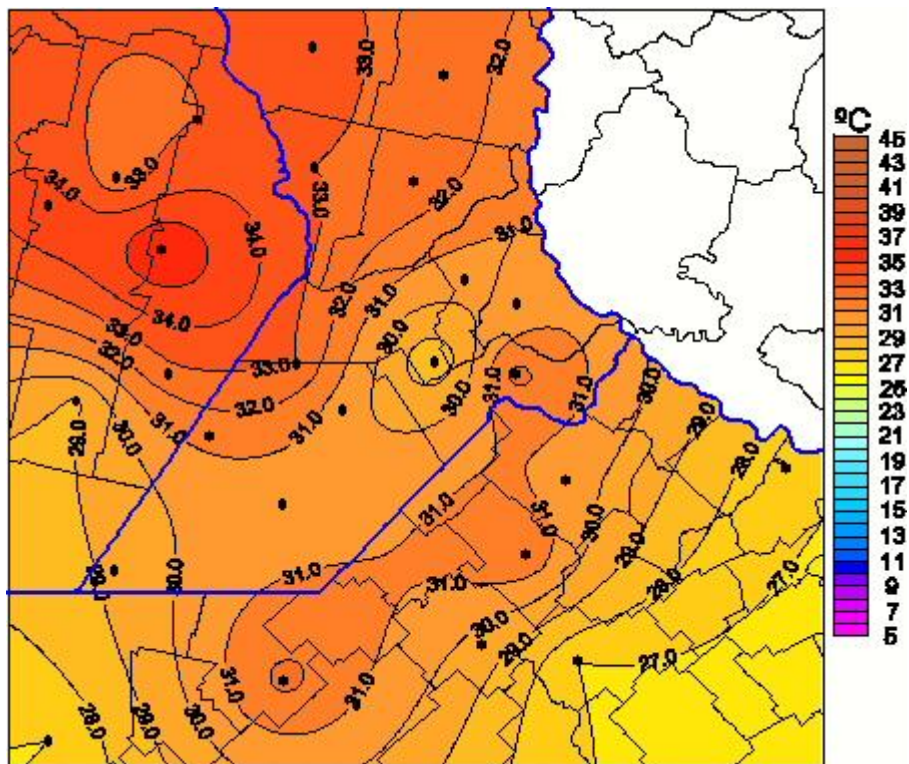

Temperaturas Máximas

Mapa de temperaturas máximas de las últimas 24 horas.
(Desde las 8:00AM hasta las 8:00AM). Se actualiza a las 10:00hs.