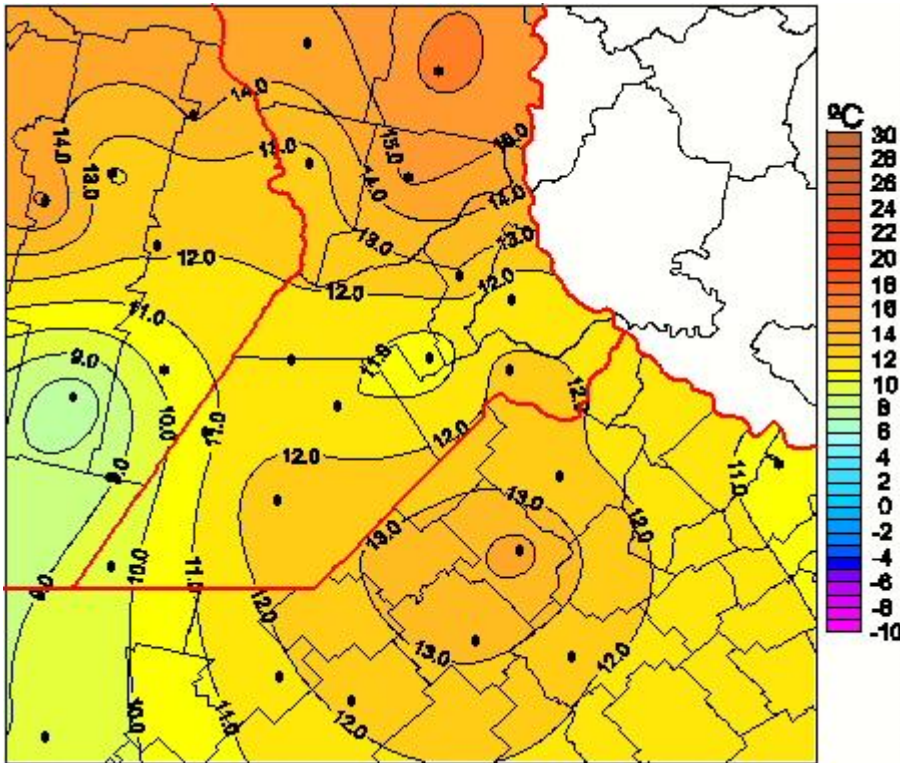

Temperaturas Mínimas

Mapa de temperaturas mínimas de las las últimas 24 horas.
(Desde las 8:00AM hasta las 8:00AM). Se actualiza a las 10:00hs.