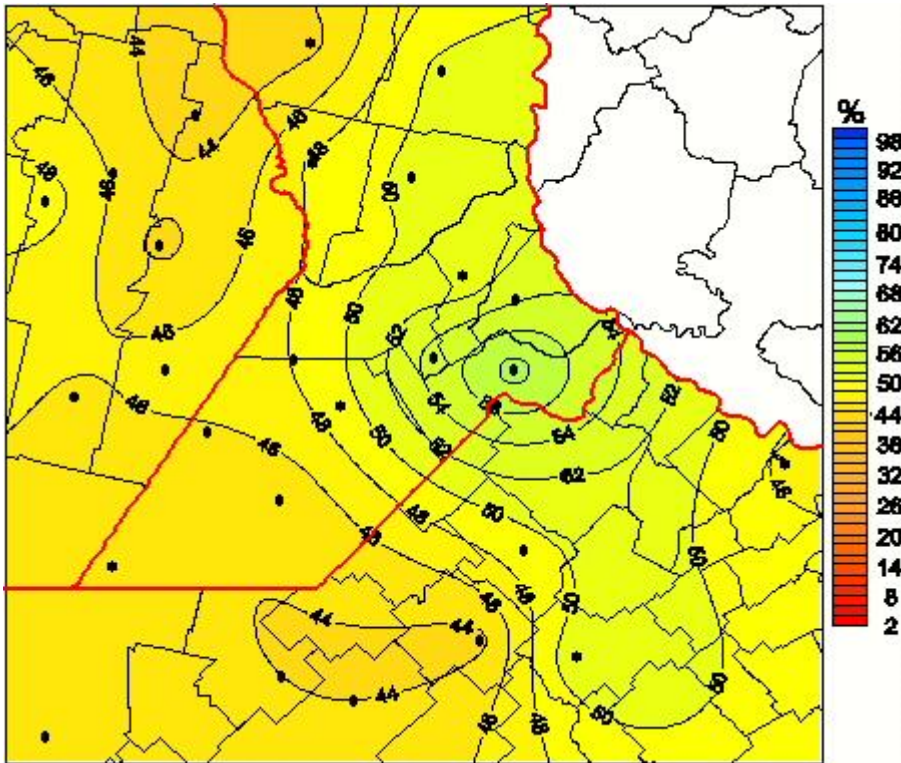

# Humedad Relativa

Mapa de humedad relativa de las las últimas 24 horas.  
(Desde las 8:00AM hasta las 8:00AM). Se actualiza a las 10:00hs.