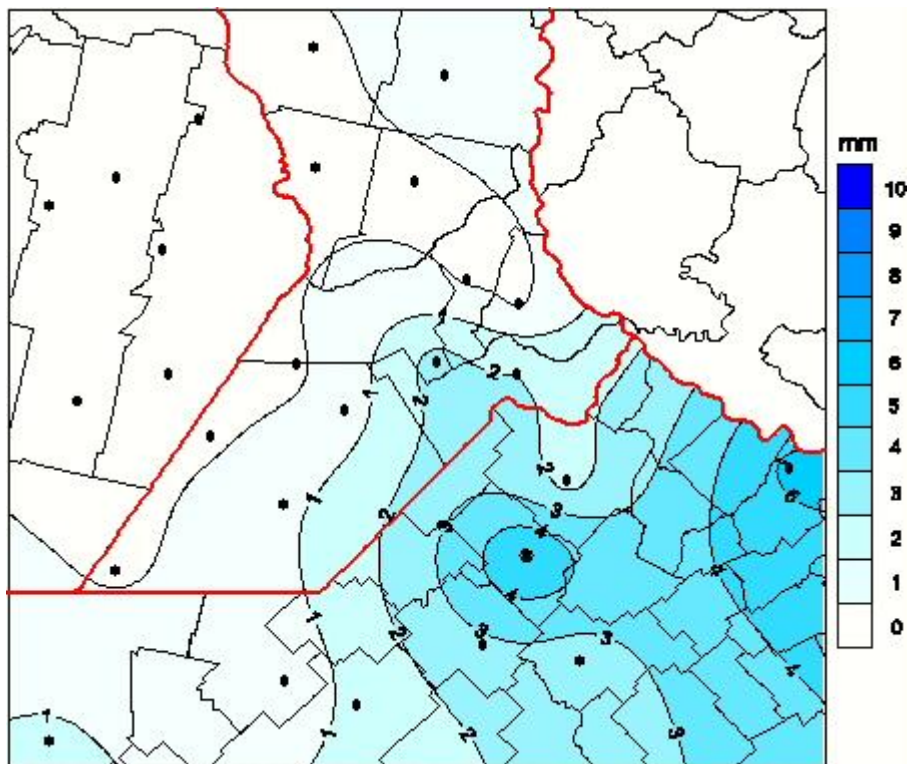

Lluvias

Mapa de precipitación acumulada en las últimas 24 horas.
(Desde las 8:00AM hasta las 8:00AM). Se actualiza a las 10:00hs.