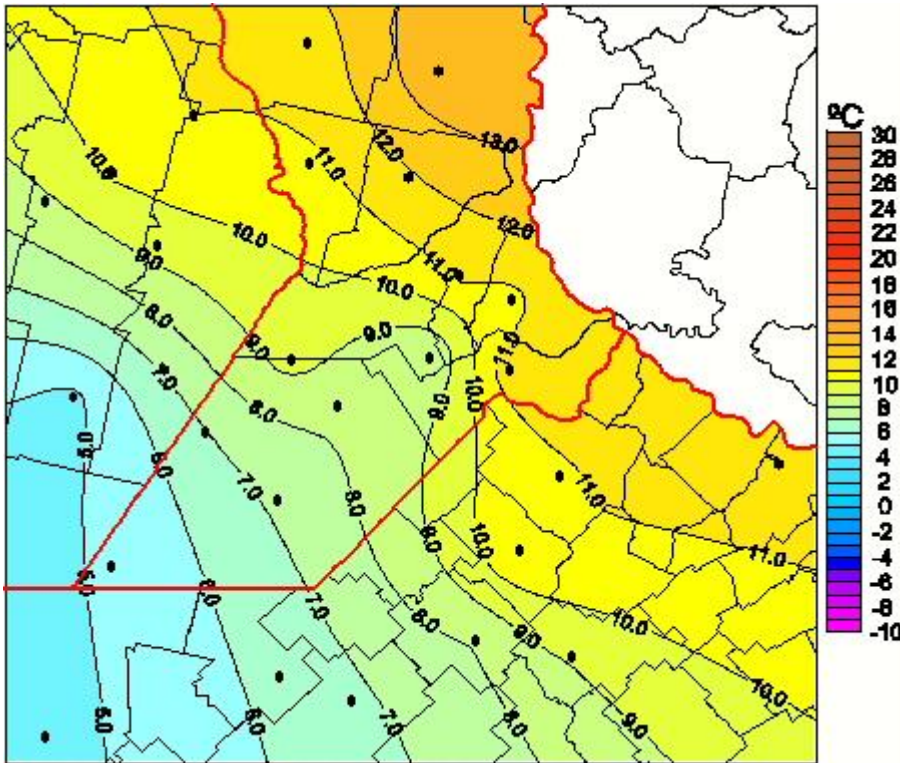

Temperaturas Medias

Mapa de temperaturas medias de las las últimas 24 horas.
(Desde las 8:00AM hasta las 8:00AM). Se actualiza a las 10:00hs.