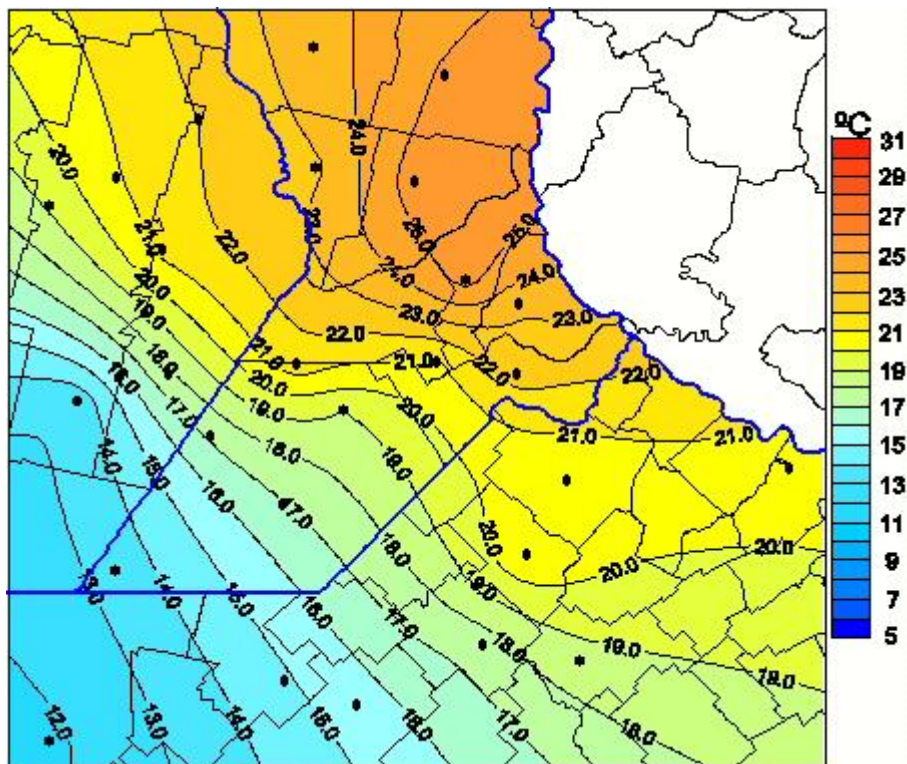

Temperaturas Máximas

Mapa de temperaturas máximas de las las últimas 24 horas.
(Desde las 8:00AM hasta las 8:00AM). Se actualiza a las 10:00hs.