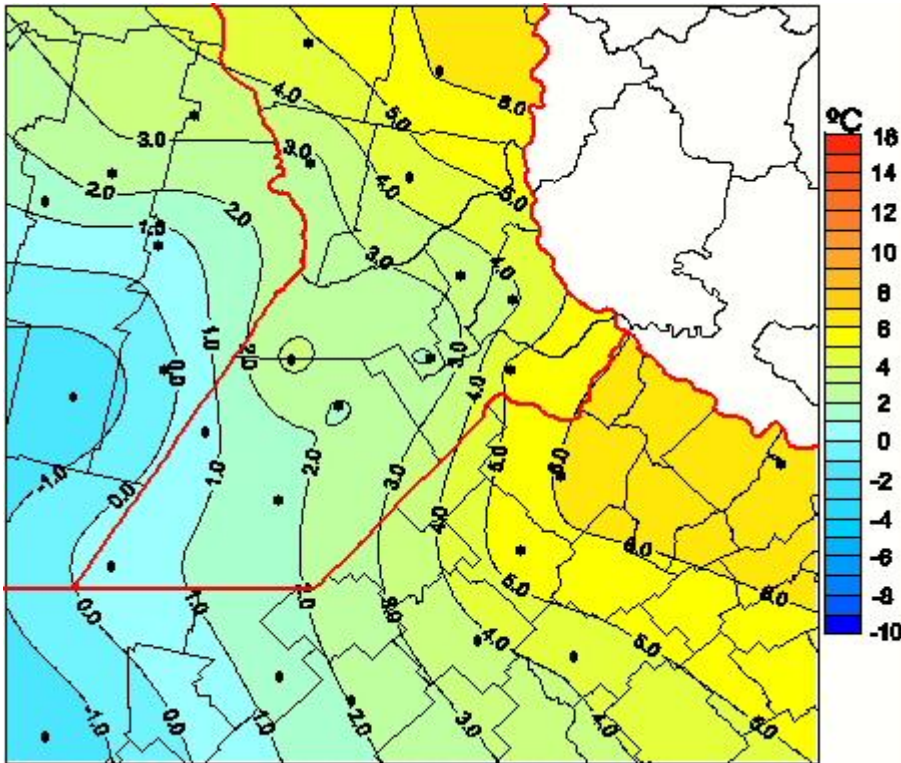

Temperaturas Mínimas

Mapa de temperaturas mínimas de las las últimas 24 horas.
(Desde las 8:00AM hasta las 8:00AM). Se actualiza a las 10:00hs.

BOLSA
DE COMERCIO
DE ROSARIO

- www.facebook.com/BCROficial
- twitter.com/bcrgrensa
- [es.linkedin.com/BCR](https://es.linkedin.com/company/BCR)
- www.instagram.com/BCR
- www.youtube.com/BolsadeRosario