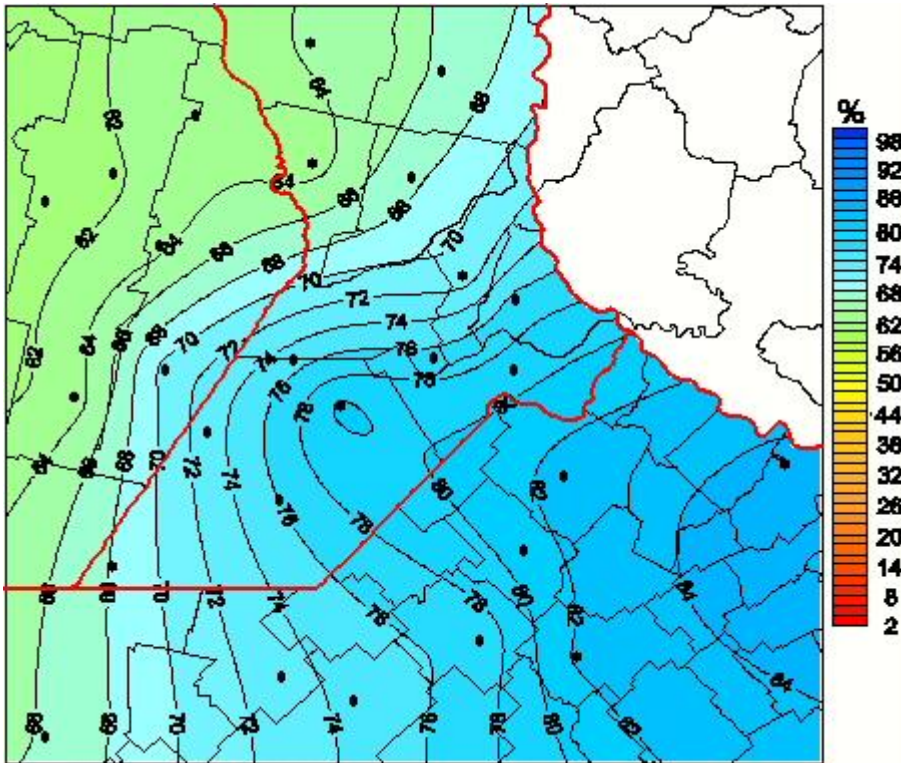

Humedad Relativa

Mapa de humedad relativa de las últimas 24 horas.
(Desde las 8:00AM hasta las 8:00AM). Se actualiza a las 10:00hs.