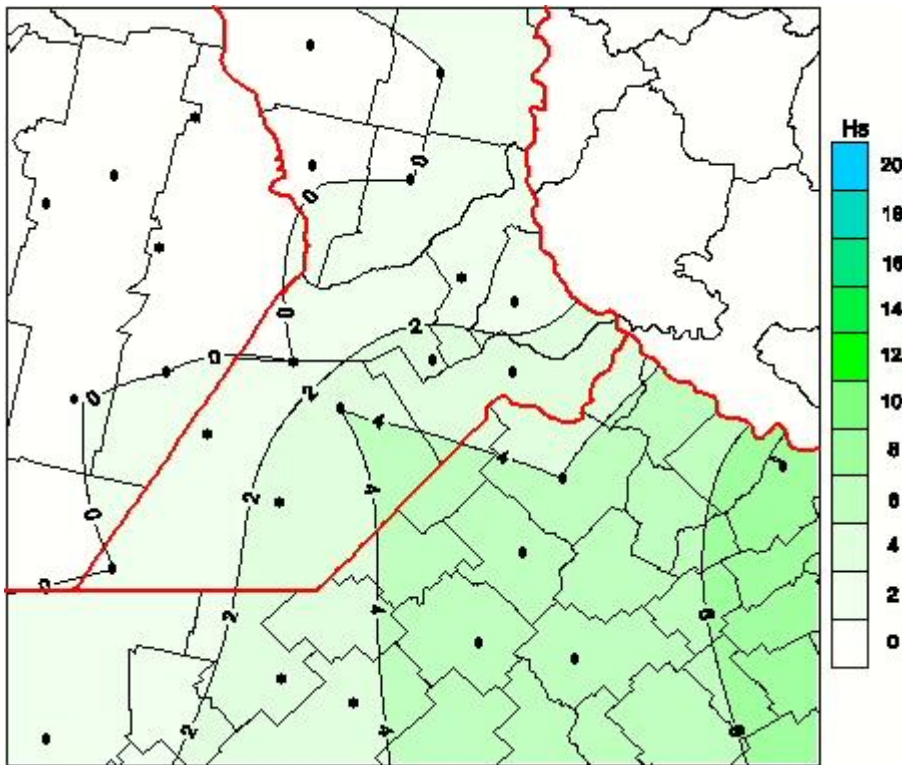

Humedad de Hoja

Mapa de humedad de hoja de las las últimas 24 horas.
(Desde las 8:00AM hasta las 8:00AM). Se actualiza a las 10:00hs.