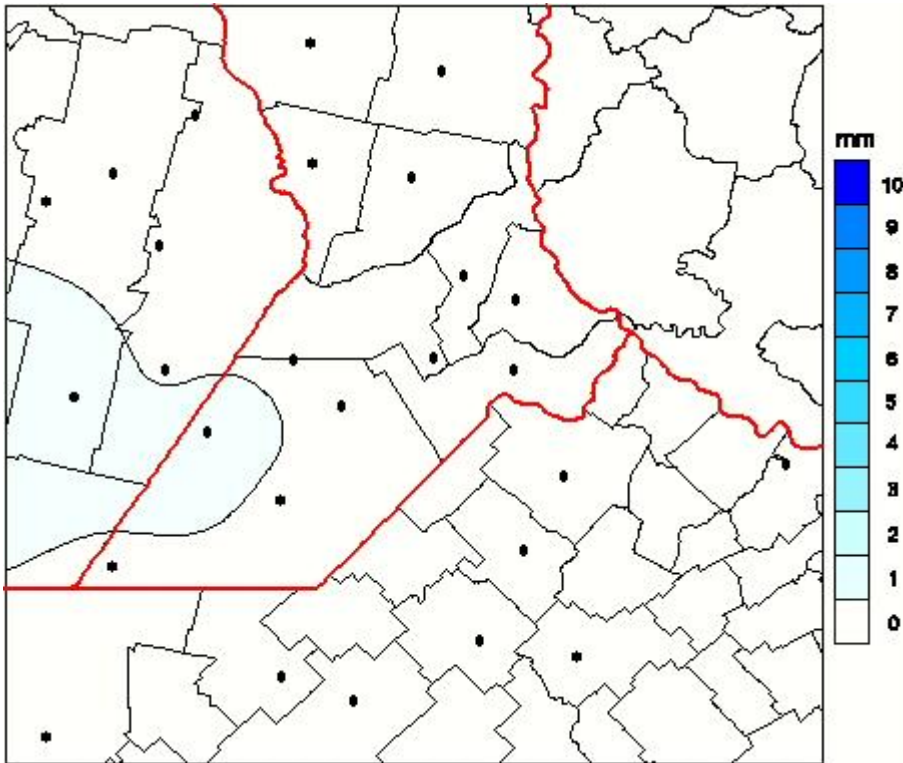

Lluvias

Mapa de precipitación acumulada en las últimas 24 horas.
(Desde las 8:00AM hasta las 8:00AM). Se actualiza a las 10:00hs.