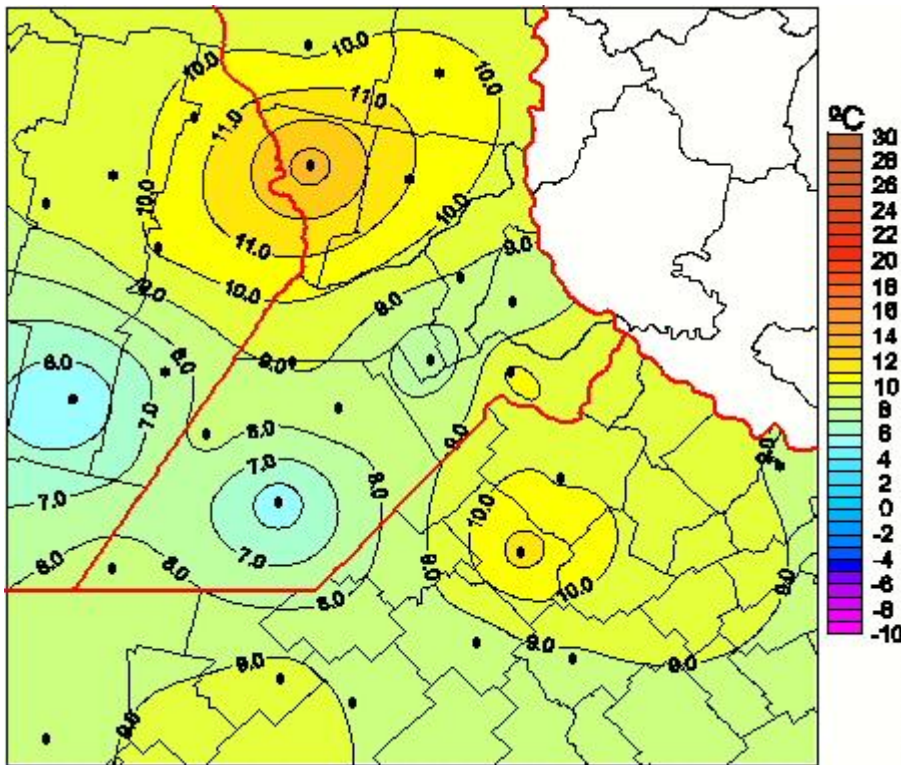

Temperaturas Medias

Mapa de temperaturas medias de las las últimas 24 horas.
(Desde las 8:00AM hasta las 8:00AM). Se actualiza a las 10:00hs.

BOLSA
DE COMERCIO
DE ROSARIO

 www.facebook.com/BCROficial

 twitter.com/bcrprensa