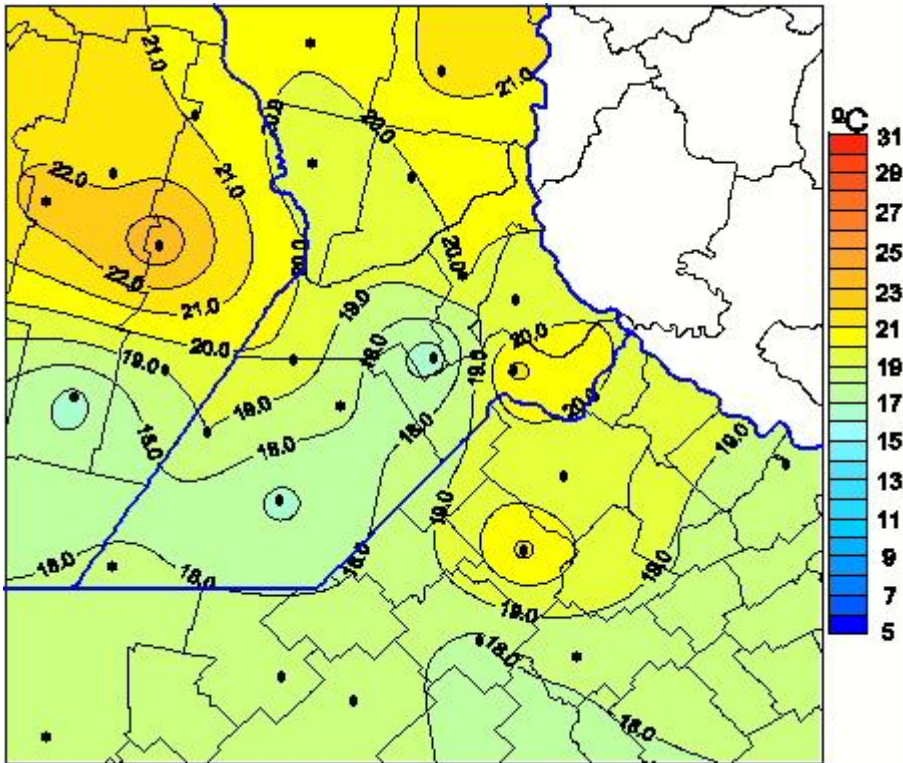

Temperaturas Máximas

Mapa de temperaturas máximas de las las últimas 24 horas.
(Desde las 8:00AM hasta las 8:00AM). Se actualiza a las 10:00hs.

BOLSA
DE COMERCIO
DE ROSARIO

- www.facebook.com/BCROficial
- twitter.com/bcrgrensa
- [es.linkedin.com/BCR](https://es.linkedin.com/company/BCR)
- www.instagram.com/BCR
- www.youtube.com/BolsadeRosario