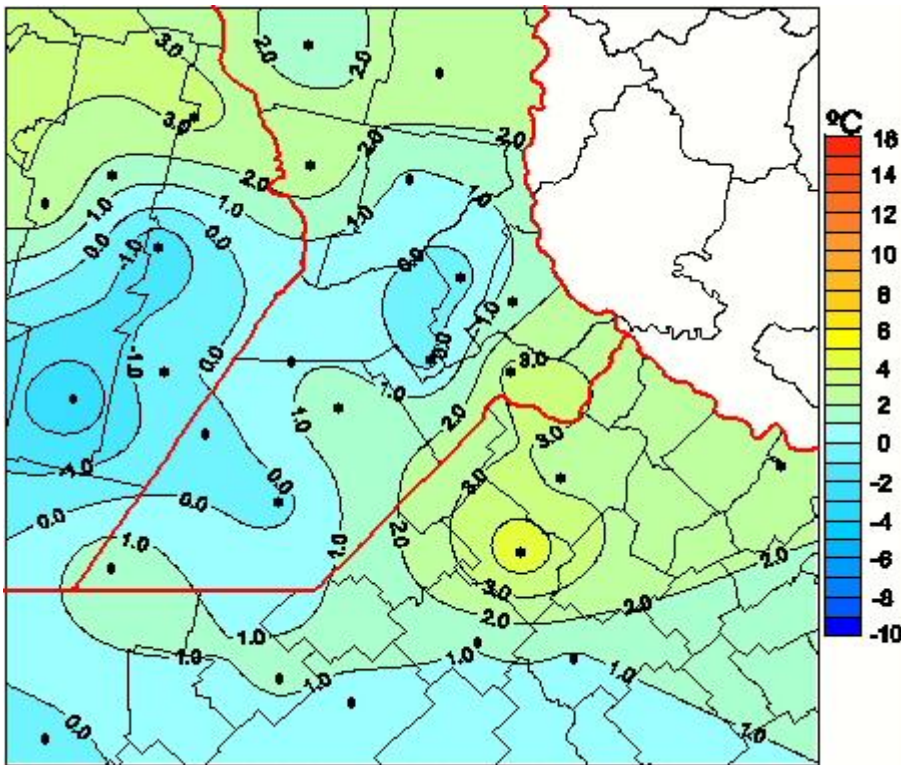

Temperaturas Mínimas

Mapa de temperaturas mínimas de las las últimas 24 horas.
(Desde las 8:00AM hasta las 8:00AM). Se actualiza a las 10:00hs.