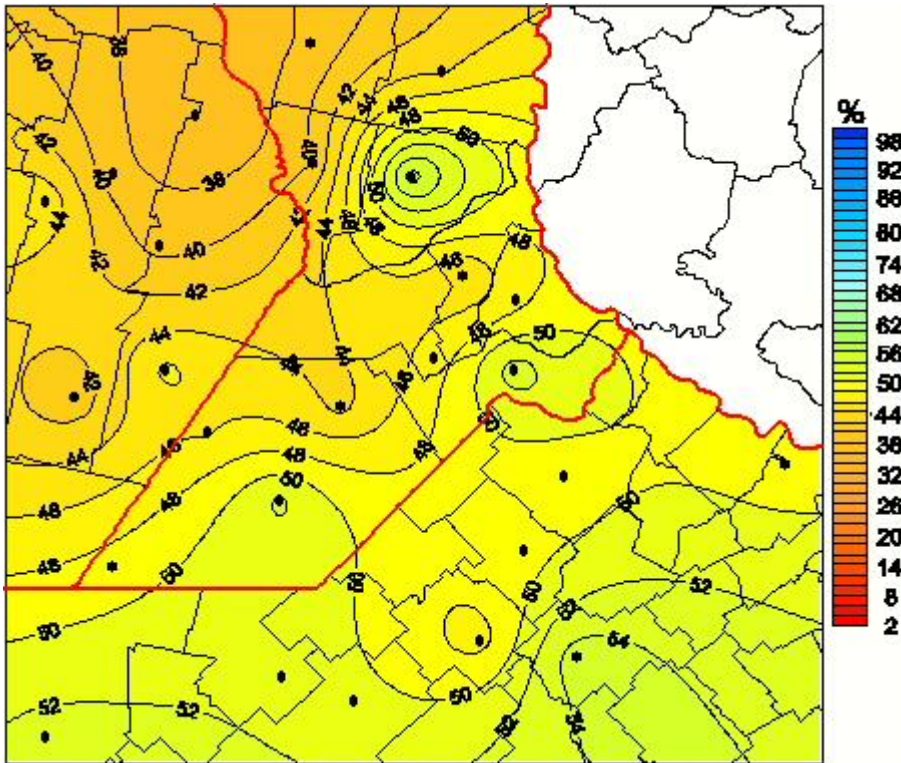

Humedad Relativa

Mapa de humedad relativa de las las últimas 24 horas.
(Desde las 8:00AM hasta las 8:00AM). Se actualiza a las 10:00hs.