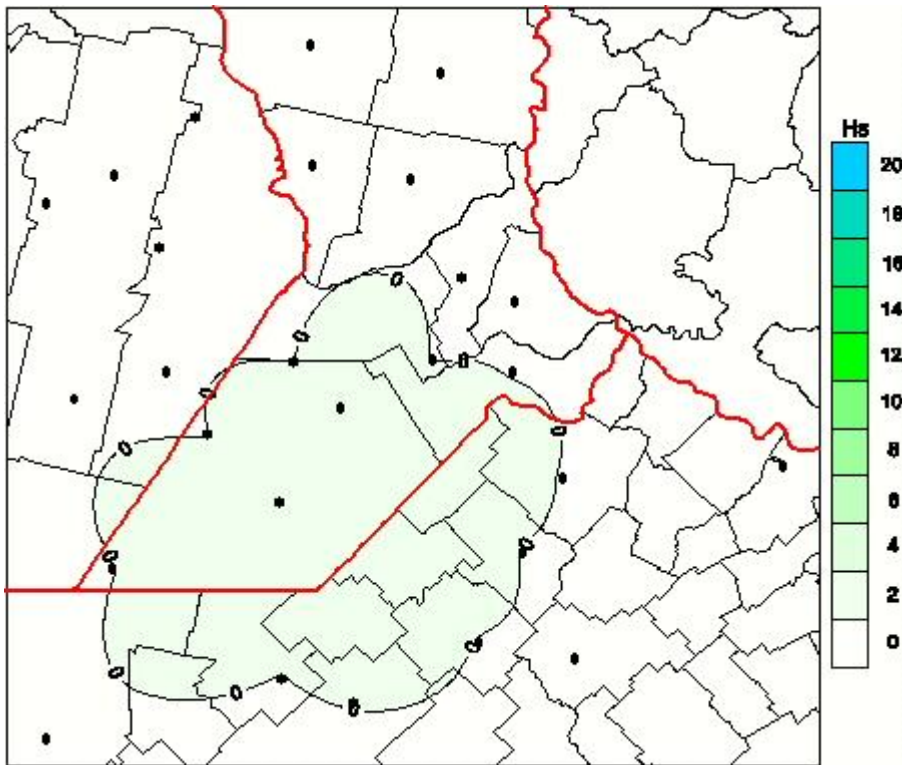

# Humedad de Hoja

Mapa de humedad de hoja de las las últimas 24 horas.  
(Desde las 8:00AM hasta las 8:00AM). Se actualiza a las 10:00hs.