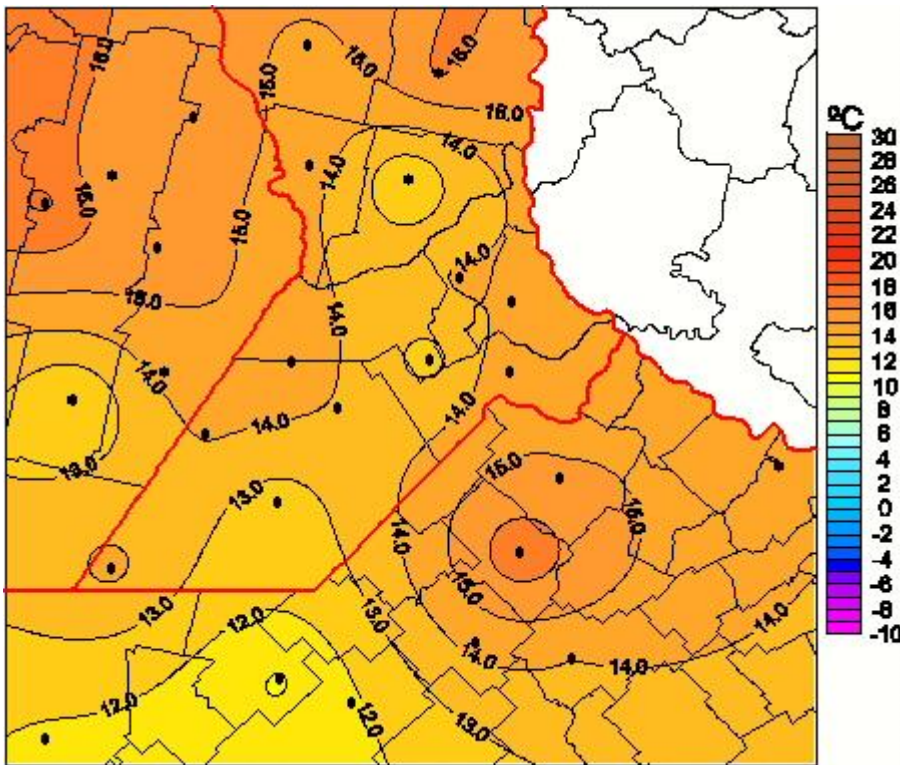

# Temperaturas Medias

Mapa de temperaturas medias de las las últimas 72 horas.  
(Desde las 8:00AM hasta las 8:00AM). Se actualiza a las 10:00hs.