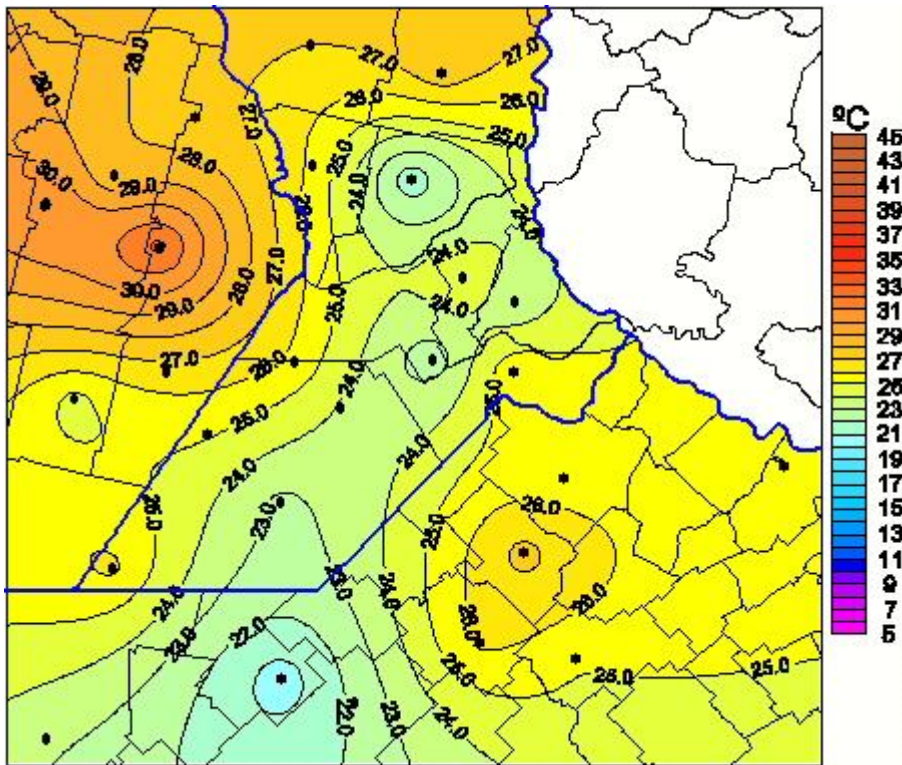

Temperaturas Máximas

Mapa de temperaturas máximas de las últimas 72 horas.
(Desde las 8:00AM hasta las 8:00AM). Se actualiza a las 10:00hs.