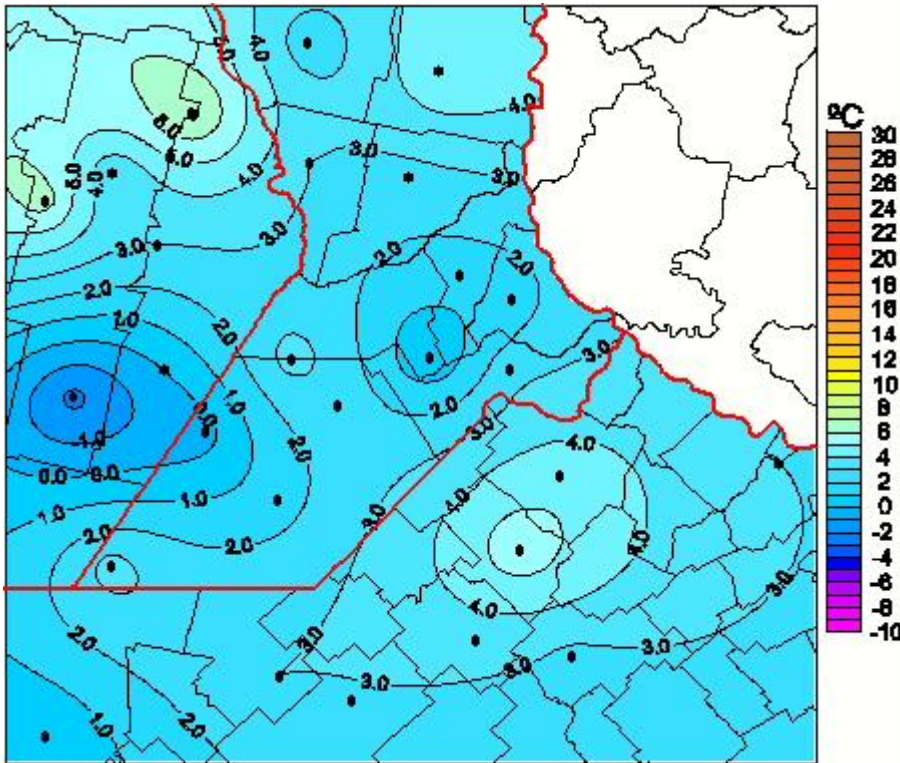

Temperaturas Mínimas

Mapa de temperaturas mínimas de las las últimas 72 horas.
(Desde las 8:00AM hasta las 8:00AM). Se actualiza a las 10:00hs.