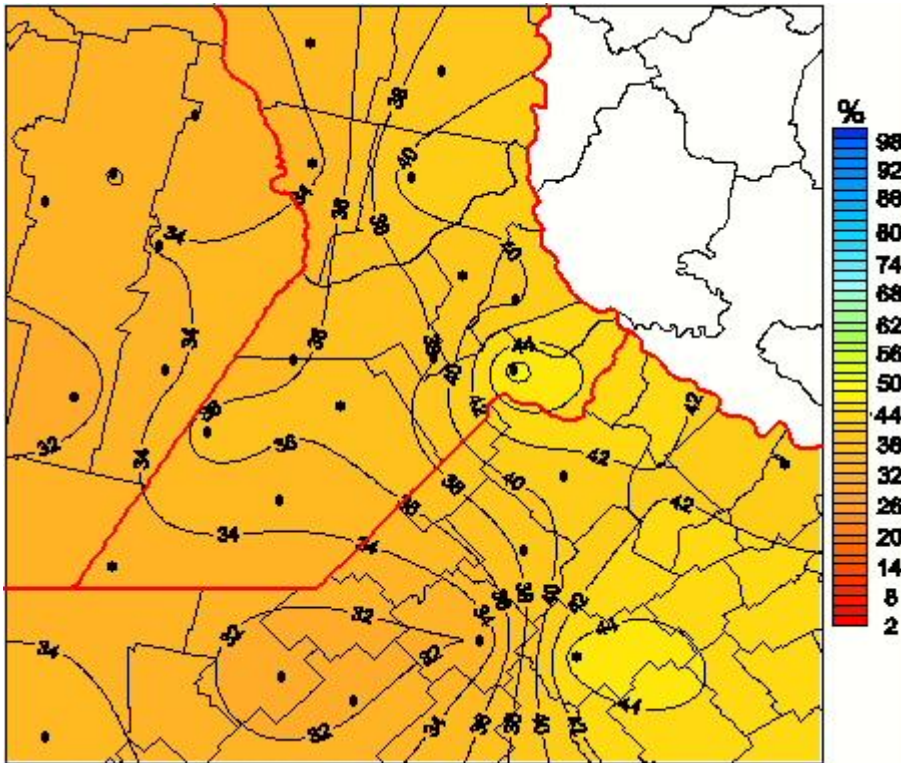

# Humedad Relativa

Mapa de humedad relativa de las las últimas 72 horas.  
(Desde las 8:00AM hasta las 8:00AM). Se actualiza a las 10:00hs.