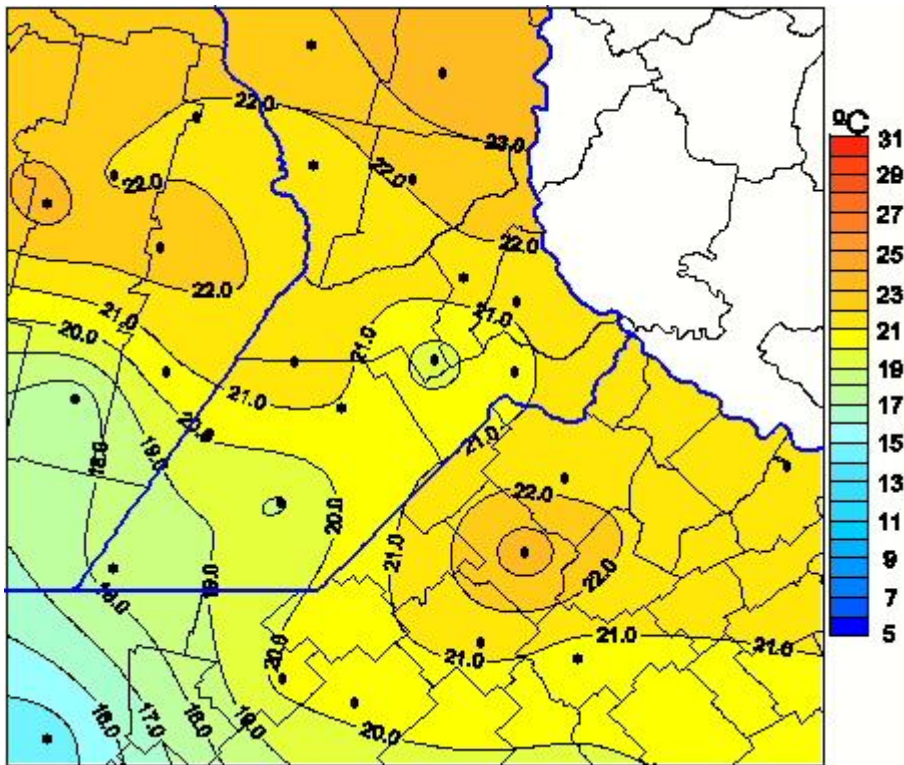

Temperaturas Medias

Mapa de temperaturas medias de las las últimas 24 horas.
(Desde las 8:00AM hasta las 8:00AM). Se actualiza a las 10:00hs.