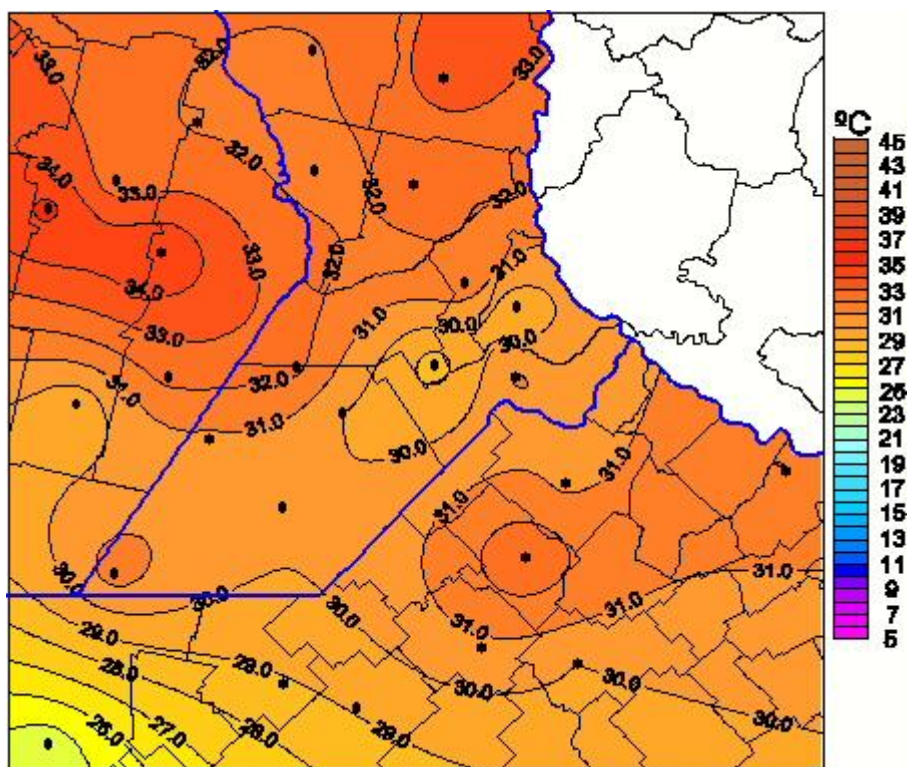

# Temperaturas Máximas

Mapa de temperaturas máximas de las las últimas 24 horas.  
(Desde las 8:00AM hasta las 8:00AM). Se actualiza a las 10:00hs.