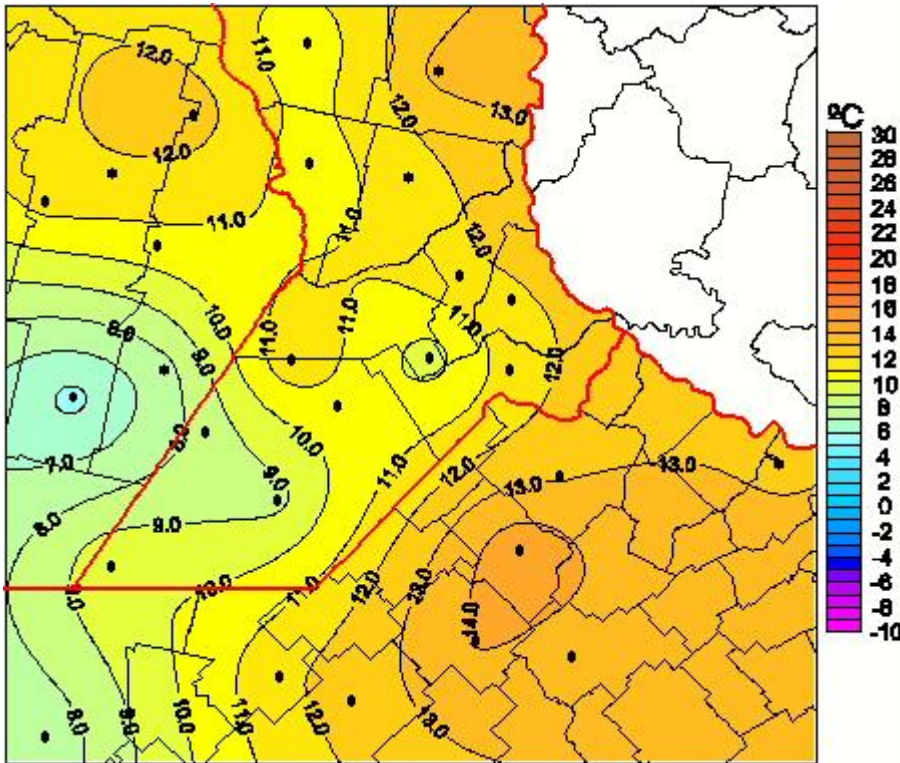

Temperaturas Mínimas

Mapa de temperaturas mínimas de las las últimas 24 horas.
(Desde las 8:00AM hasta las 8:00AM). Se actualiza a las 10:00hs.