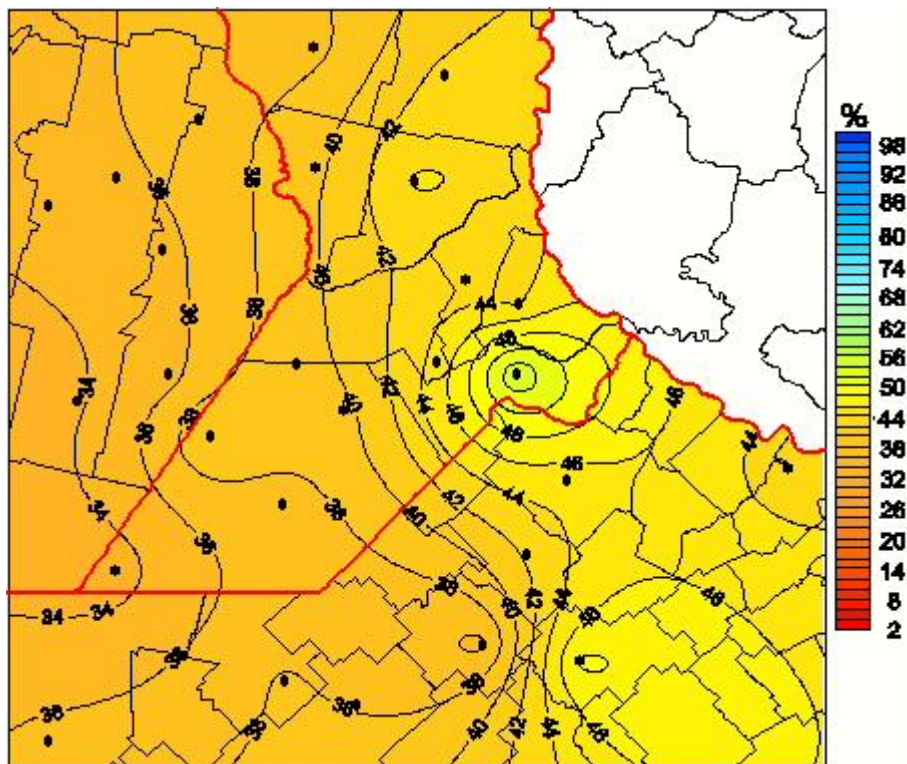

Humedad Relativa

Mapa de humedad relativa de las últimas 24 horas.
(Desde las 8:00AM hasta las 8:00AM). Se actualiza a las 10:00hs.