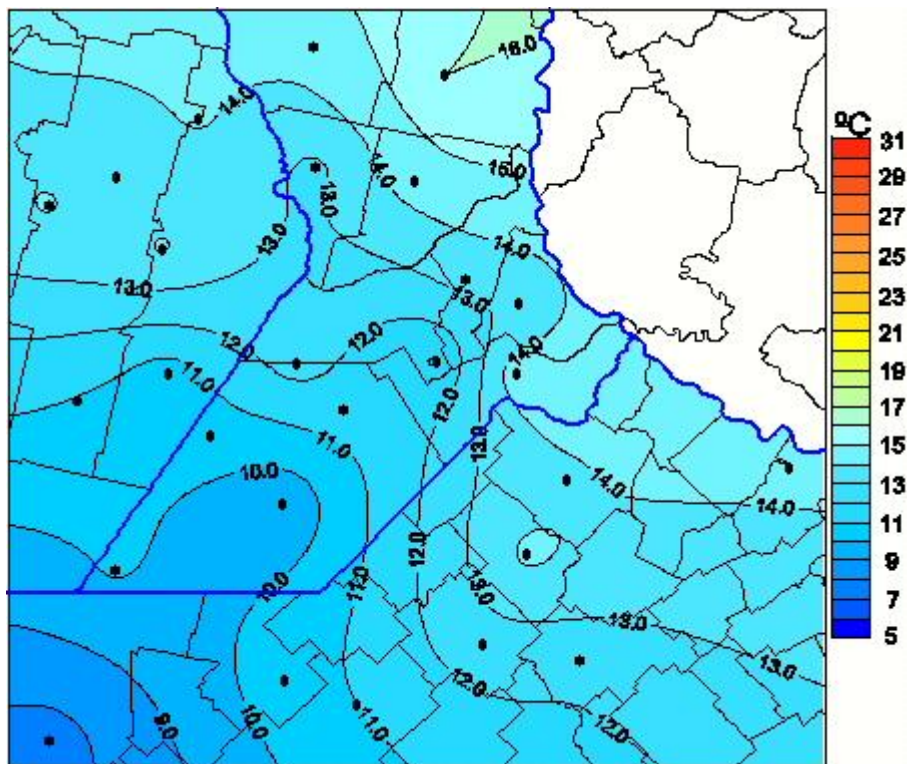

Temperaturas Medias

Mapa de temperaturas medias de las las últimas 24 horas.
(Desde las 8:00AM hasta las 8:00AM). Se actualiza a las 10:00hs.