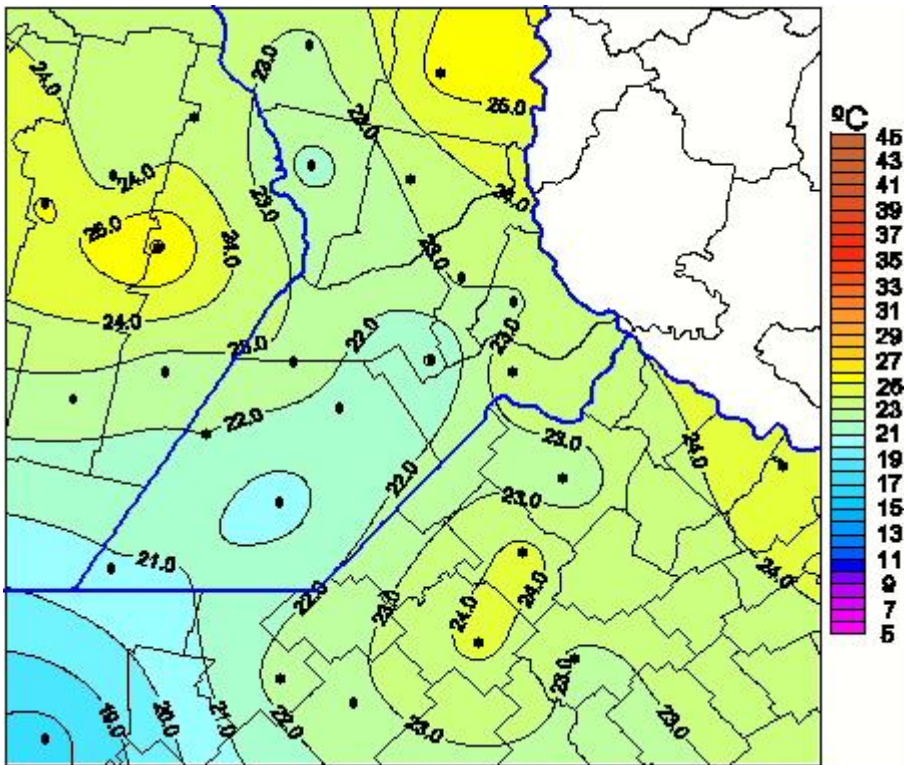

Temperaturas Máximas

Mapa de temperaturas máximas de las últimas 24 horas.
(Desde las 8:00AM hasta las 8:00AM). Se actualiza a las 10:00hs.