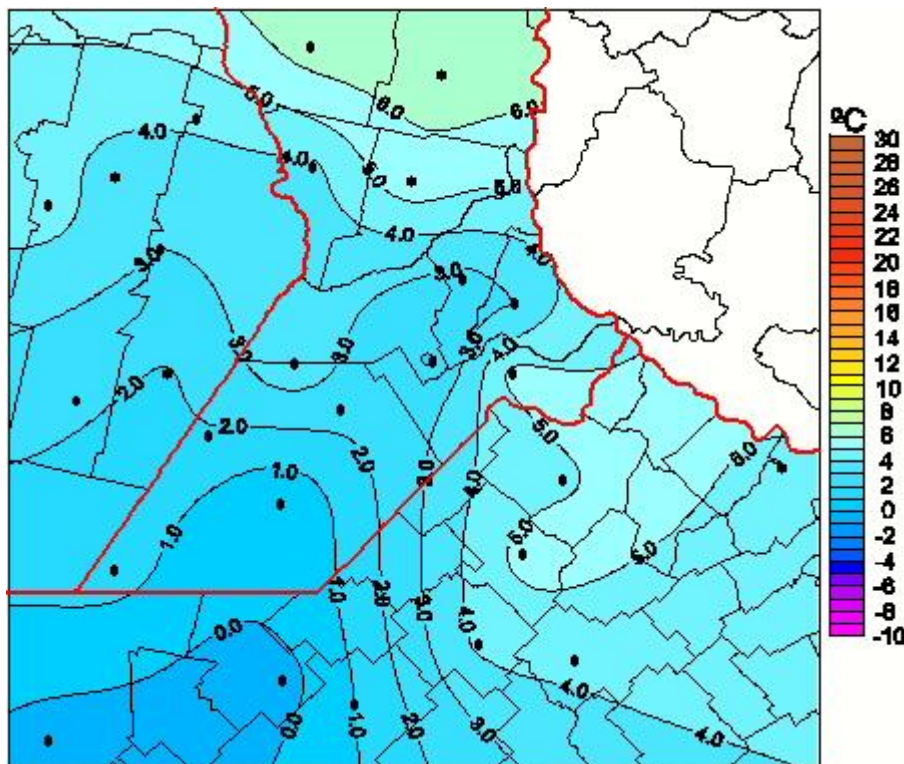

Temperaturas Mínimas

Mapa de temperaturas mínimas de las las últimas 24 horas.
(Desde las 8:00AM hasta las 8:00AM). Se actualiza a las 10:00hs.