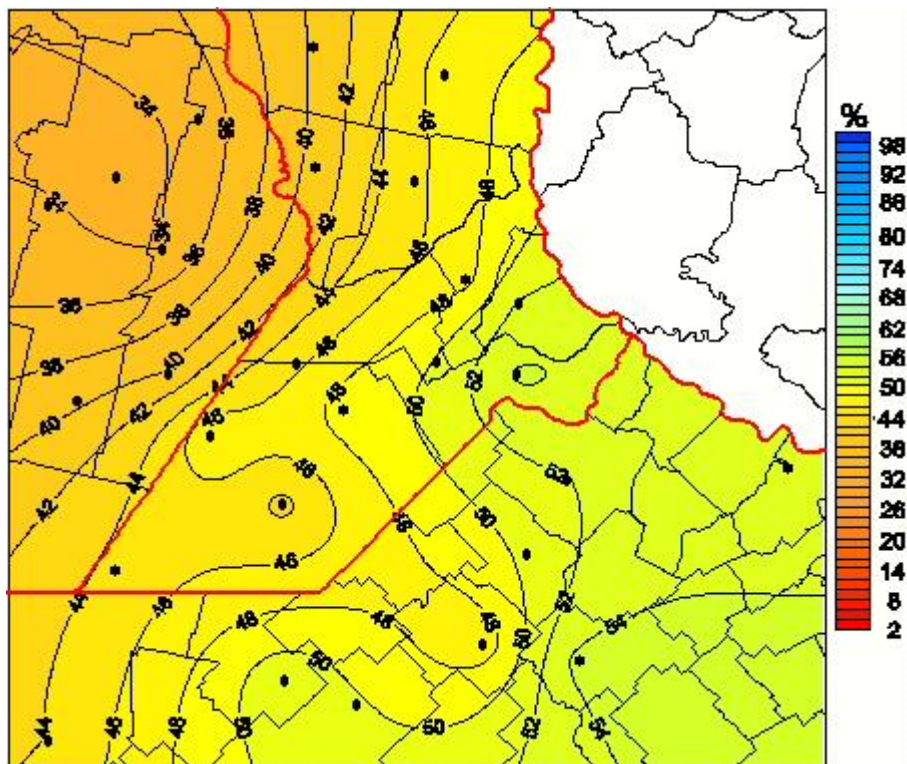

Humedad Relativa

Mapa de humedad relativa de las últimas 24 horas.
(Desde las 8:00AM hasta las 8:00AM). Se actualiza a las 10:00hs.