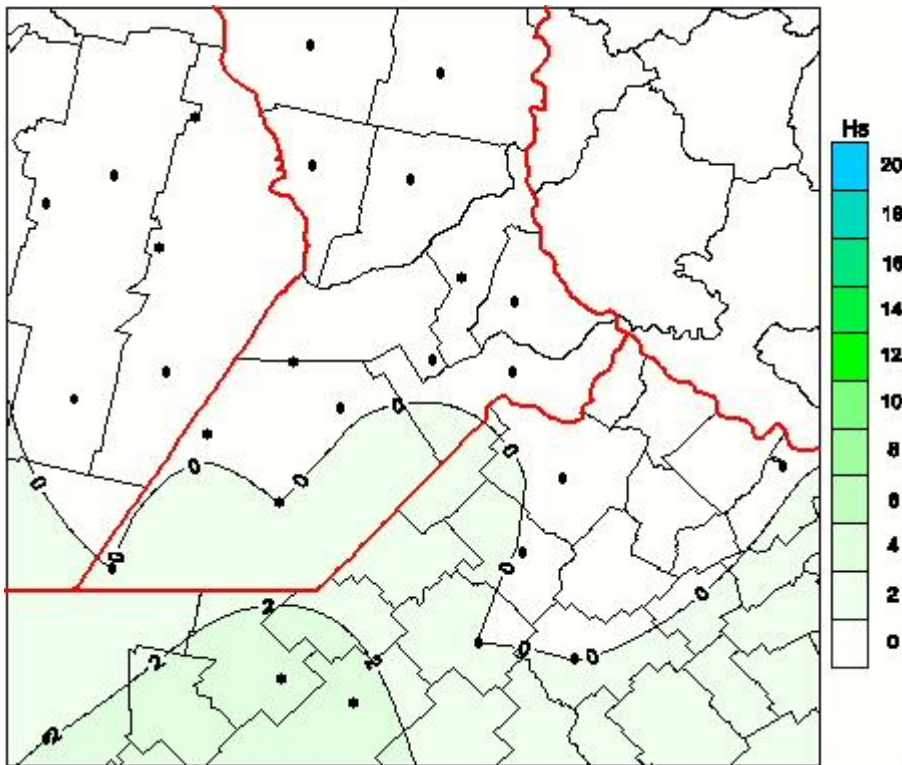

Humedad de Hoja

Mapa de humedad de hoja de las las últimas 24 horas.
(Desde las 8:00AM hasta las 8:00AM). Se actualiza a las 10:00hs.

BOLSA
DE COMERCIO
DE ROSARIO

 www.facebook.com/BCROficial

 twitter.com/bcrgrensa