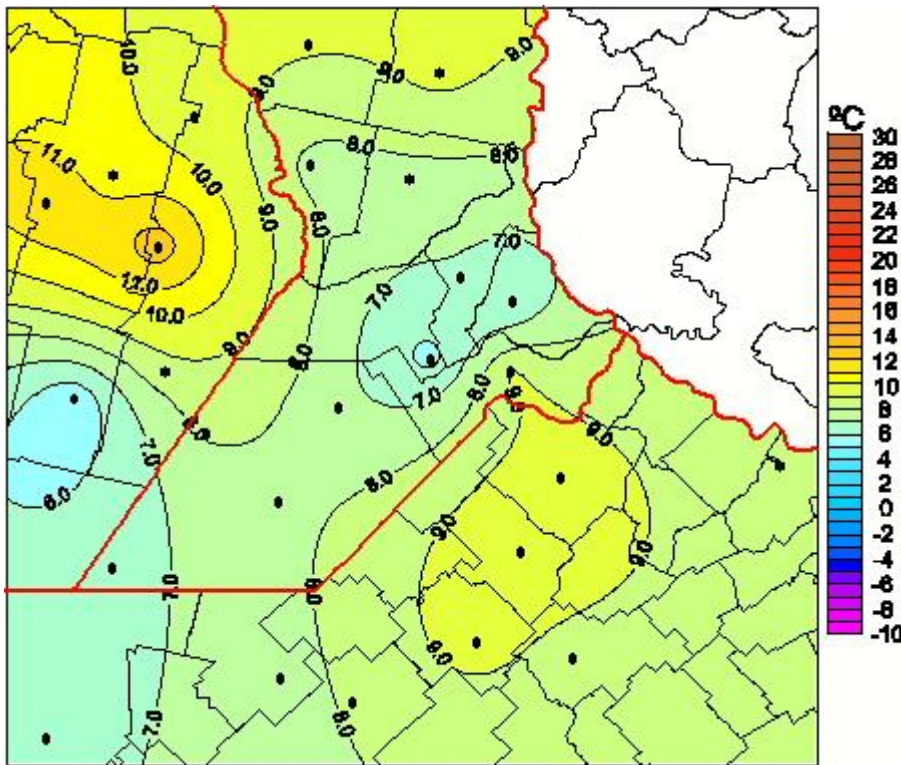

# Temperaturas Medias

Mapa de temperaturas medias de las las últimas 24 horas.  
(Desde las 8:00AM hasta las 8:00AM). Se actualiza a las 10:00hs.