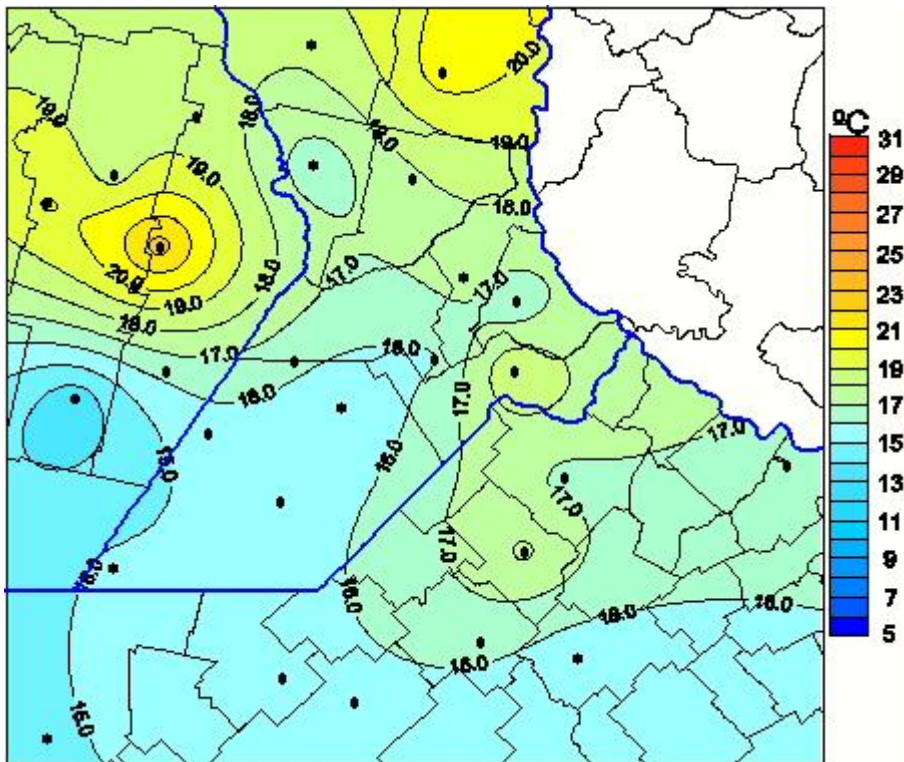

# Temperaturas Máximas

Mapa de temperaturas máximas de las últimas 24 horas.  
(Desde las 8:00AM hasta las 8:00AM). Se actualiza a las 10:00hs.