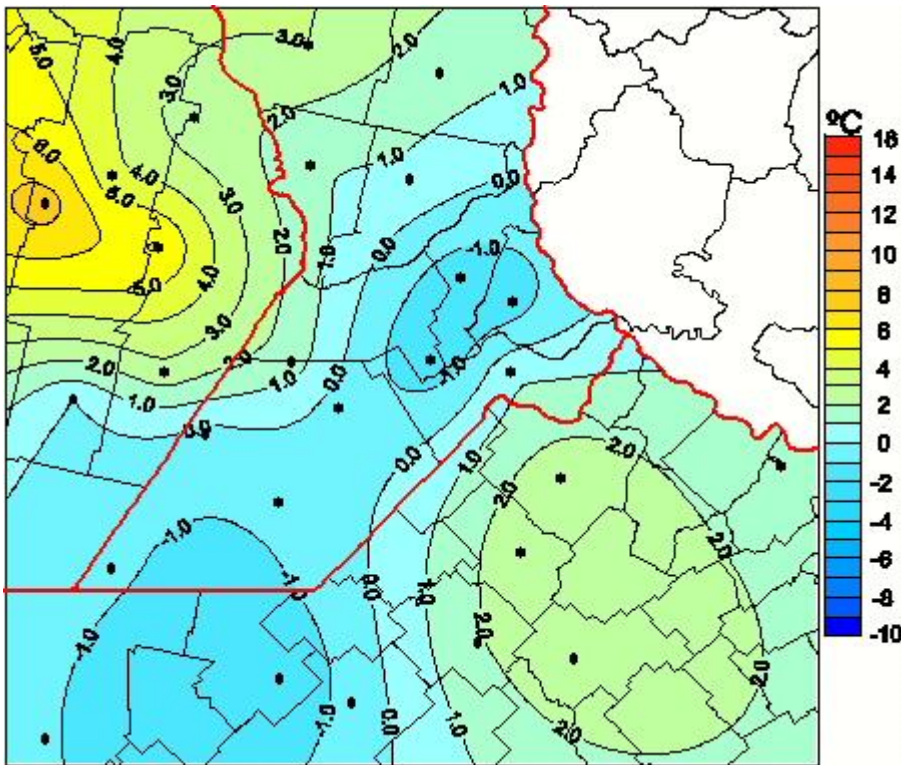

Temperaturas Mínimas

Mapa de temperaturas mínimas de las las últimas 24 horas.
(Desde las 8:00AM hasta las 8:00AM). Se actualiza a las 10:00hs.