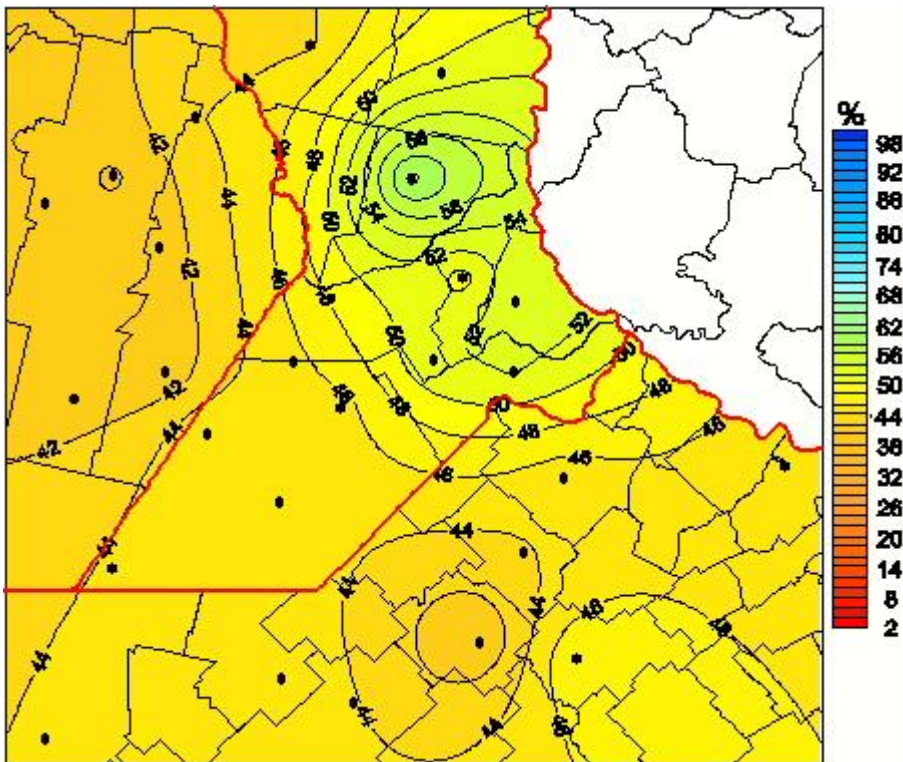

Humedad Relativa

Mapa de humedad relativa de las últimas 24 horas.
(Desde las 8:00AM hasta las 8:00AM). Se actualiza a las 10:00hs.