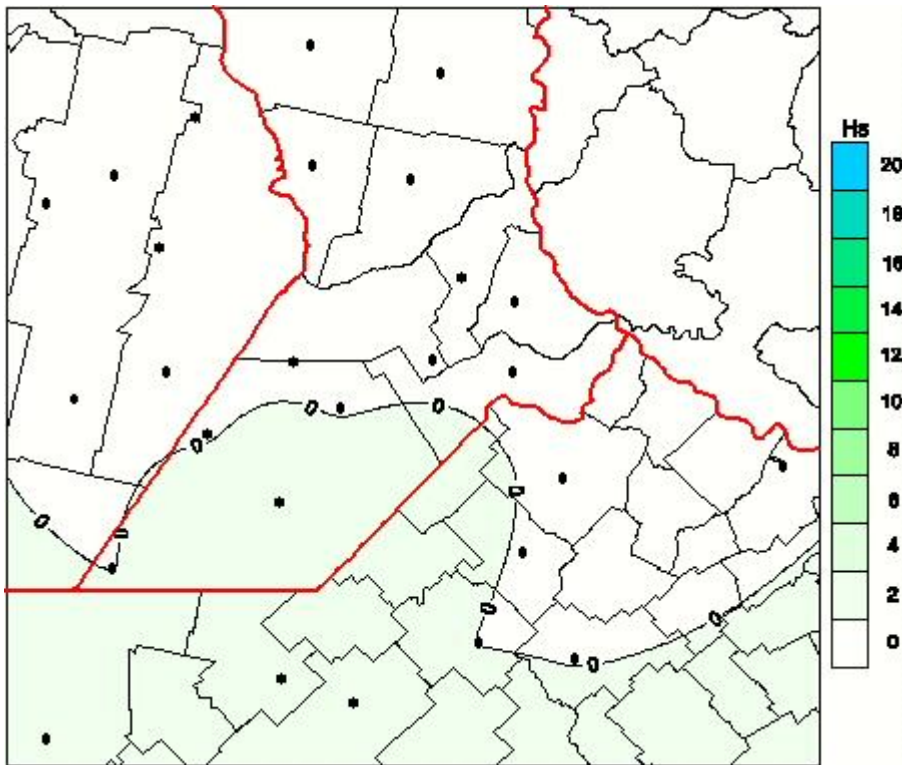

Humedad de Hoja

Mapa de humedad de hoja de las las últimas 24 horas.
(Desde las 8:00AM hasta las 8:00AM). Se actualiza a las 10:00hs.

BOLSA
DE COMERCIO
DE ROSARIO

 www.facebook.com/BCROficial

 twitter.com/bcrgrensa