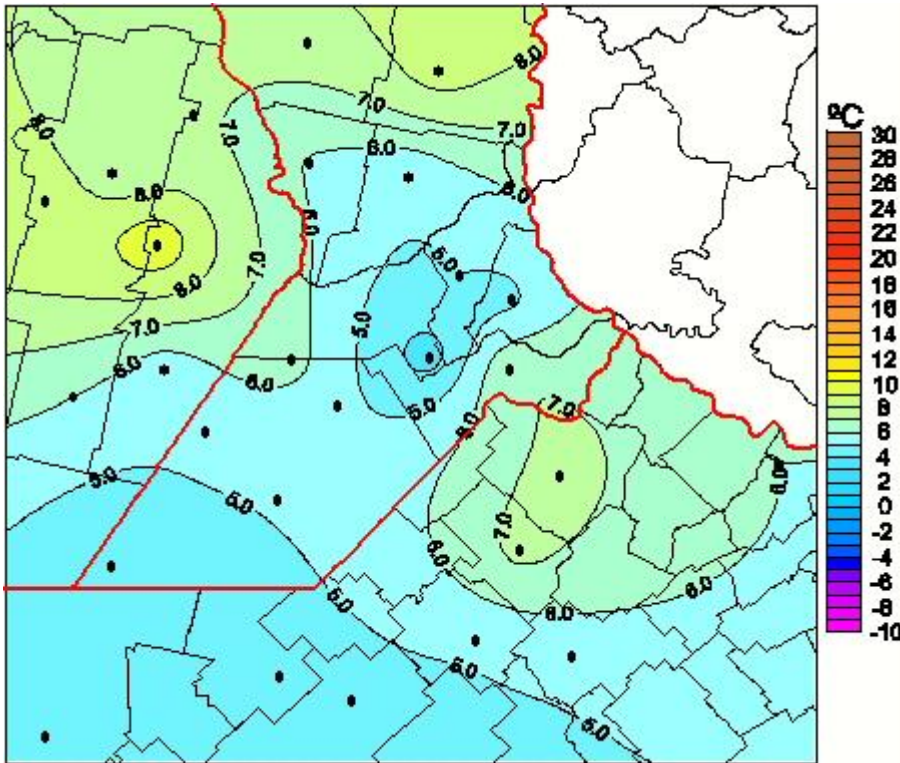

Temperaturas Medias

Mapa de temperaturas medias de las las últimas 24 horas.
(Desde las 8:00AM hasta las 8:00AM). Se actualiza a las 10:00hs.