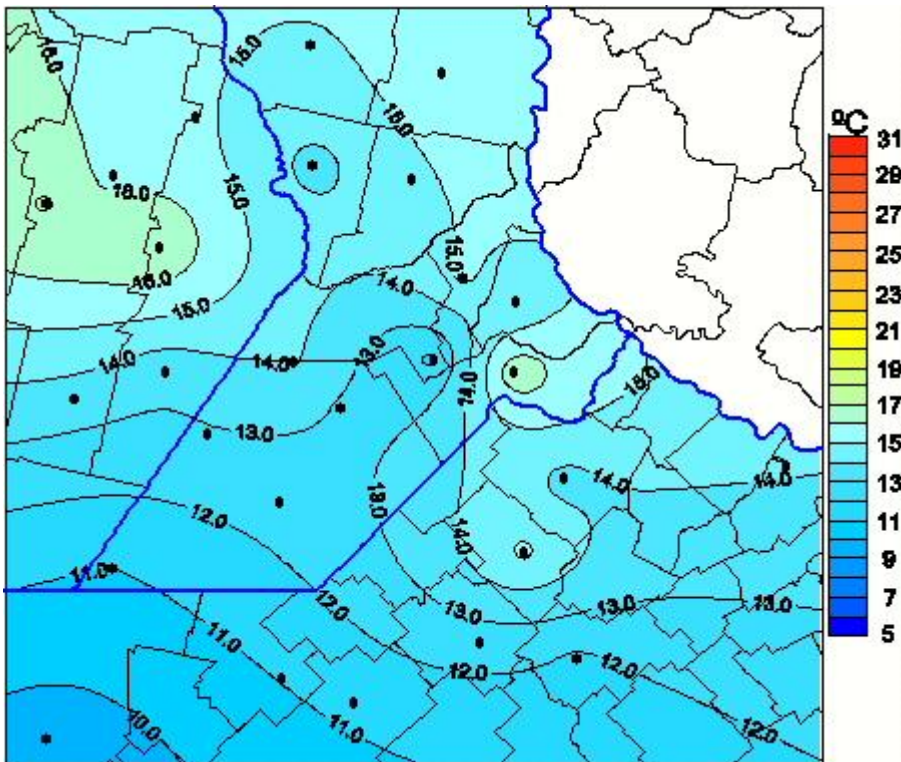

Temperaturas Máximas

Mapa de temperaturas máximas de las últimas 24 horas.
(Desde las 8:00AM hasta las 8:00AM). Se actualiza a las 10:00hs.