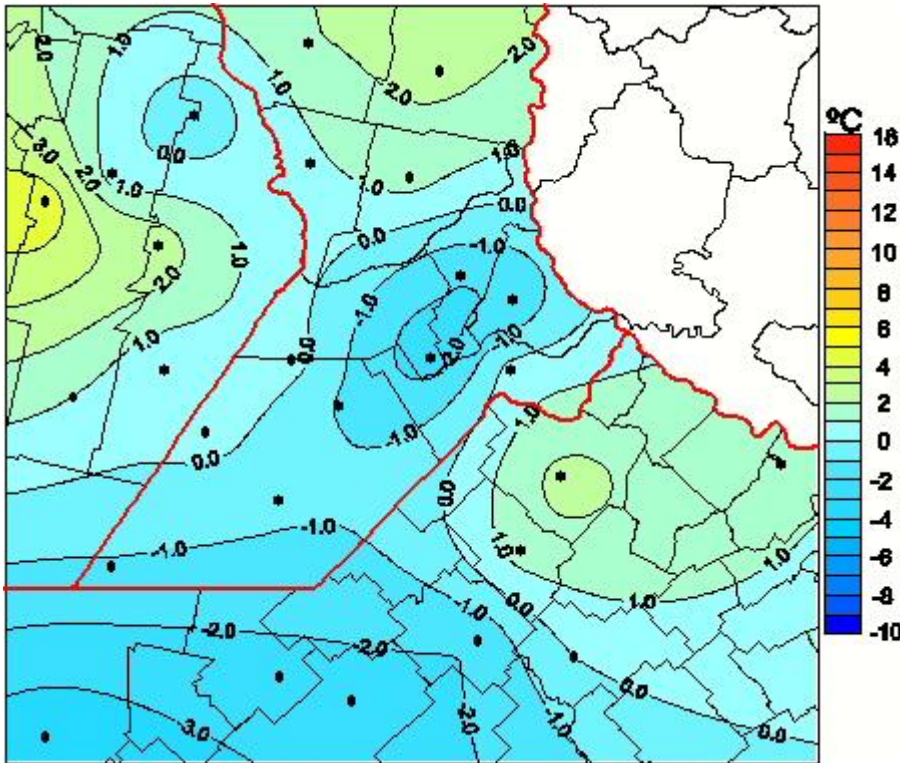

# Temperaturas Mínimas

Mapa de temperaturas mínimas de las las últimas 24 horas.  
(Desde las 8:00AM hasta las 8:00AM). Se actualiza a las 10:00hs.